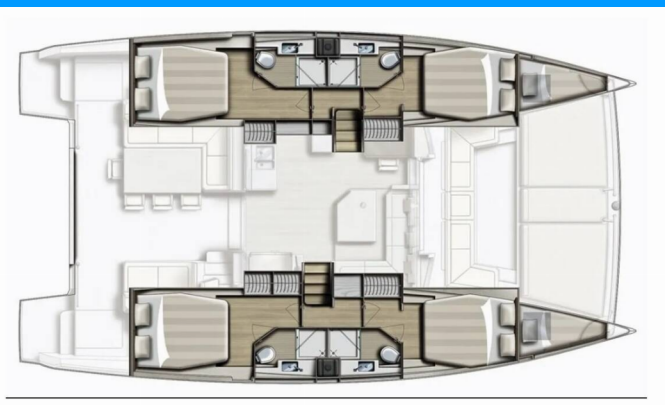

BALI 4.1

Medusa I

Katamarán Bali 4.1 „Medusa I“, postavená v roku 2020, kotví v Lefkas, Lygia Marina, - Grécko. Jachta má 4 + 2 kajút, môže ubytovať 8 + 2 + 2 osôb a disponuje 4 toaletami/sprchami.

ŠPECIFIKÁCIE JACHTY

Rok Výroby

2020

Dĺžka

12.35 m

Kabíny

4 + 2

Lôžka

8 + 2 + 2

Maximálny Počet Pasažierov

12

WC/Sprcha

4

ŠTANDARDNÉ VYBAVENIE JACHTY

Bezpečnosť	Hasiaci prístroj, Hmlový roh, Lekárnička, Sada náradia, Tiesňový box so svetlicami, Záchranné pásy (bezpečnostné harnessy), Záchranné vesty, Záchranný čln
Dodatočné	Flag
Elektronika	Generátor, Invertor, Klimatizácia, Kúrenie, Solárne panely
Interiér	Convertible table in salon (Convertible salon table for double berth (cushions included)), Forepeak cabin: access from deck only, Lodné dokumenty, Vnútorňá sprcha
Lodná kuchyňa	Chladnička (1x 340L), Coffee pot, Kuchynské náčinie (kuchynské zariadenie, príbory), Mraznička, Rúra, Rúra
Navigácia	Autopilot, Echolot/Hĺbkomer, GPS mapový plotter - kokpit, Kompas, Log / rýchlomer, Radarový odrážač
Paluba	Bimini, Bocmanská sedačka (Bosun´s chair safe seat), Fendre, Flybridge, Nafukovací čln, Palubná kefa, Plastové vedro, Vonkajšia sprcha na korme, Vyvážovacie laná
Plachty	Elektrické navijaky/vinšne
Pohodlie	Postelňá bielizeň, Prikrývky, Uteráky, Vankúše
Zábava	Rádio CD prehrávač, Sound System, Vnútorňé reproduktory, Vonkajšie reproduktory