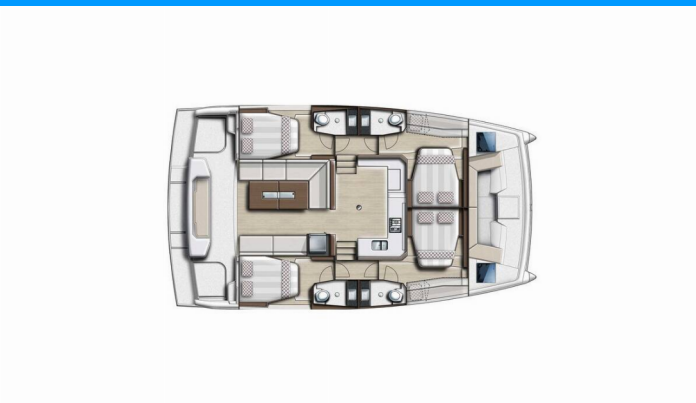

BALI CATSPACE

Metal Blue

Katamarán Bali Catspace „Metal Blue“, postavená v roku 2024, kotví v Corfu, Benitses Port Yacht Marina, - Grécko. Jachta má 4 kajút, môže ubytovať 8 + 2 osôb a disponuje 4 toaletami/sprchami.

Metal Blue

Rok Výroby

2024

Dĺžka

12.31 m

Kabíny

4

Lôžka