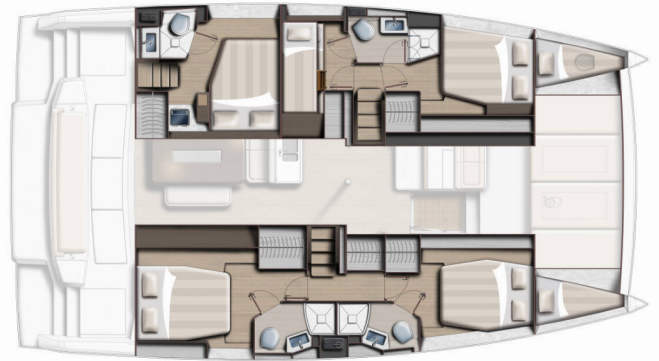

BALI 4.6

C'est La Vie

Katamarán Bali 4.6 „C'est la vie“, postavená v roku 2024, kotví v Split - Marina Kaštela, Split - Chorvátsko . Jachta má 5 + 2 kajút, môže ubytovať 10 + 2 osôb a disponuje 4 + 1 toaletami/sprchami.