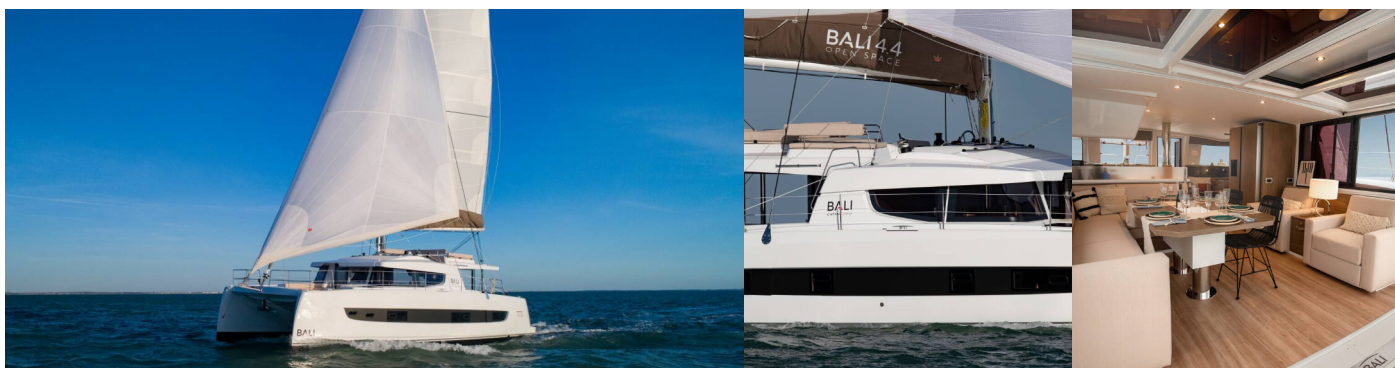

CENA / TYŻDNE

05.12. - 12.12.2026

2.544 € ~~3.180 €~~

12.12. - 19.12.2026

2.544 € ~~3.180 €~~

19.12. - 26.12.2026

2.544 € ~~3.180 €~~

26.12. - 02.01.2027

2.582 € ~~3.227 €~~

WEB

najachty.pl

TELEFÓN

+48 882 071 532

E-MAIL

biuro@najachty.pl

NAJACHTY

ul. Pi. Świętej Małgorzaty 1-2/42B, 58-100, Świdnica, Polsko