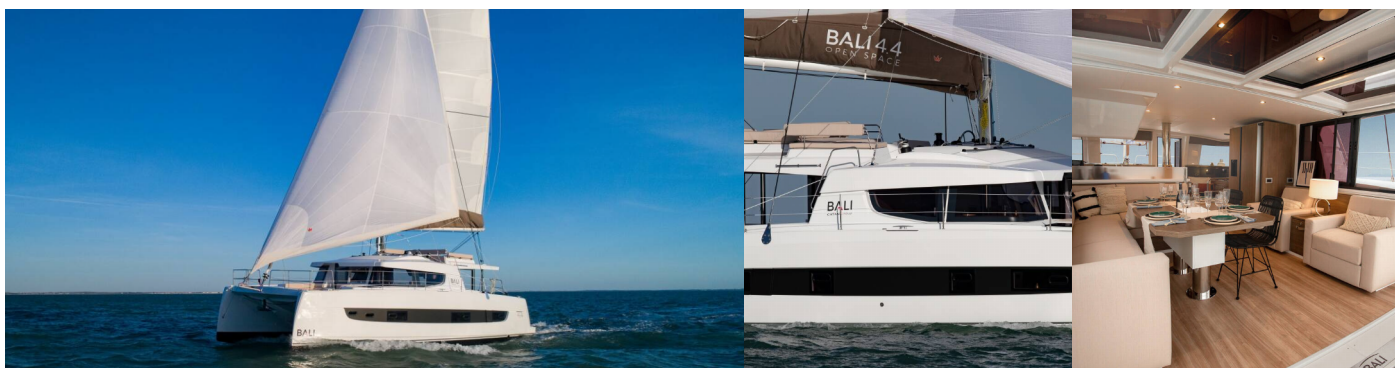

CENA / TYŻDNE

24.04. - 28.04.2026 Rezervované	02.05. - 09.05.2026 Rezervované	09.05. - 16.05.2026 Rezervované	16.05. - 23.05.2026 Rezervované
23.05. - 30.05.2026 5.136 € ~~6.420 €~~	30.05. - 06.06.2026 Rezervované	06.06. - 13.06.2026 Rezervované	13.06. - 20.06.2026 8.176 € ~~10.220 €~~
20.06. - 27.06.2026 Rezervované	27.06. - 04.07.2026 9.184 € ~~11.480 €~~	04.07. - 11.07.2026 Rezervované	11.07. - 18.07.2026 Rezervované
18.07. - 25.07.2026 Rezervované	25.07. - 01.08.2026 Rezervované	01.08. - 08.08.2026 11.104 € ~~13.880 €~~	08.08. - 15.08.2026 Rezervované
15.08. - 21.08.2026 Rezervované	22.08. - 29.08.2026 9.504 € ~~11.880 €~~	29.08. - 05.09.2026 Rezervované	05.09. - 12.09.2026 Rezervované
12.09. - 03.10.2026 Rezervované	03.10. - 10.10.2026 Rezervované	10.10. - 17.10.2026 Rezervované	17.10. - 24.10.2026 2.544 € ~~3.180 €~~
24.10. - 31.10.2026 2.544 € ~~3.180 €~~	31.10. - 07.11.2026 2.544 € ~~3.180 €~~		

WEB

najachty.pl

TELEFÓN

+48 882 071 532

E-MAIL

biuro@najachty.pl

NAJACHTY

ul. Pi. Świętej Małgorzaty 1-2/42B, 58-100, Świdnica, Polska