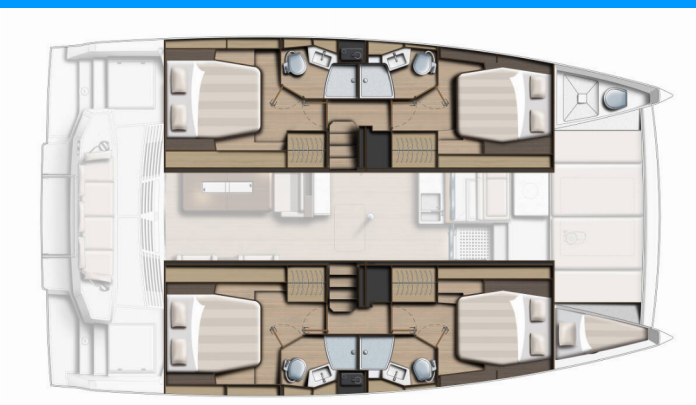

BALI 4.4

Eileen

Katamarán Bali 4.4 „Eileen“, postavená v roku 2024, kotví v Dubrovnik, Komolac, ACI Marina Dubrovnik, - Chorvátsko .

Jachta má 4 + 1 kajút, môže ubytovať 8 + 1 osôb a disponuje 4 + 1 toaletami/sprchami.

Eileen

Rok Výroby

2024

Dĺžka

13.50 m

Kabíny

4 + 1

Lôžka