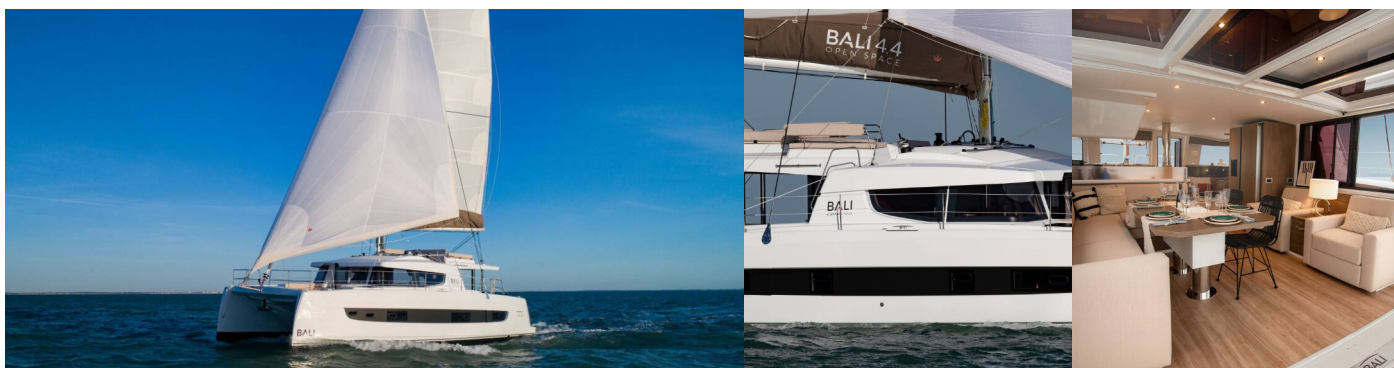

CENA / TYŻDNE

16.05. - 23.05.2026 Rezervované	23.05. - 30.05.2026 Na opcju	30.05. - 06.06.2026 Rezervované	06.06. - 13.06.2026 Rezervované
13.06. - 20.06.2026 7.728 € ~~9.660 €~~	20.06. - 27.06.2026 Rezervované	27.06. - 04.07.2026 9.184 € ~~11.480 €~~	04.07. - 11.07.2026 Rezervované
11.07. - 18.07.2026 Rezervované	18.07. - 25.07.2026 Rezervované	25.07. - 01.08.2026 Rezervované	01.08. - 08.08.2026 10.704 € ~~13.380 €~~
08.08. - 15.08.2026 Rezervované	15.08. - 21.08.2026 Rezervované	22.08. - 29.08.2026 9.024 € ~~11.280 €~~	29.08. - 05.09.2026 Rezervované
05.09. - 12.09.2026 Rezervované	12.09. - 03.10.2026 Rezervované	03.10. - 10.10.2026 Rezervované	10.10. - 17.10.2026 Rezervované
17.10. - 24.10.2026 2.544 € ~~3.180 €~~	24.10. - 31.10.2026 2.544 € ~~3.180 €~~	31.10. - 07.11.2026 2.544 € ~~3.180 €~~	07.11. - 14.11.2026 2.544 € ~~3.180 €~~
14.11. - 21.11.2026 2.544 € ~~3.180 €~~	21.11. - 28.11.2026 2.544 € ~~3.180 €~~	28.11. - 05.12.2026 2.544 € ~~3.180 €~~	

WEB

najachty.pl

TELEFÓN

+48 882 071 532

E-MAIL

biuro@najachty.pl

NAJACHTY

ul. Pi. Świętej Małgorzaty 1-2/42B, 58-100, Świdnica, Polska