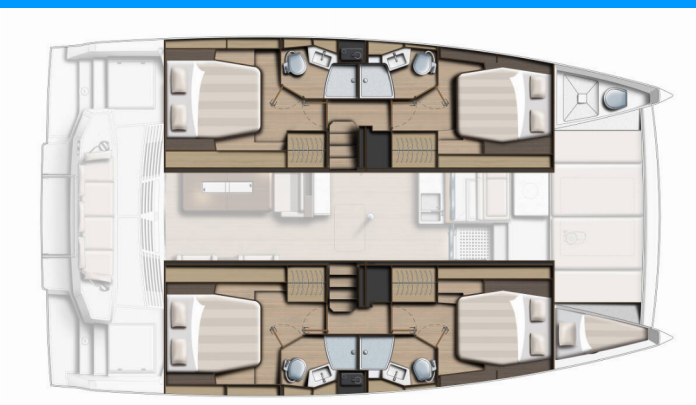

# BALI 4.4

Eileen

Katamarán Bali 4.4 „Eileen“, postavená v roku 2024, kotví v Dubrovnik, Komolac, ACI Marina Dubrovnik, - Chorvátsko .

Jachta má 4 + 1 kajút, môže ubytovať 8 + 1 osôb a disponuje 4 + 1 toaletami/sprchami.

**Eileen**

Rok Výroby

**2024**

Dĺžka

**13.50 m**

Kabíny

**4 + 1**

Lôžka