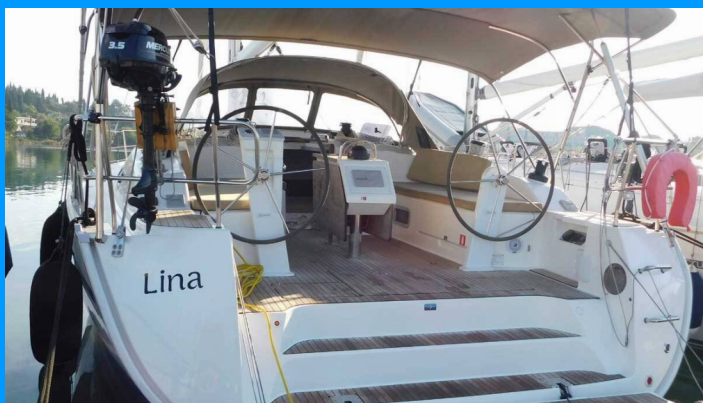

BAVARIA CRUISER 51 STYLE

Lina

Plachetnica Bavaria Cruiser 51 Style „Lina“, postavená v roku 2018, kotví v Corfu, Gouvia Marina, Korfu - Grécko. Jachta má 5 kajút, môže ubytovať 10 osôb a disponuje 3 toaletami/sprchami.

ŠPECIFIKÁCIE JACHTY

Základňa Prenájmu

Corfu, Gouvia Marina, Grécko

ID Jachty

6643

Značka

Bavaria Yachtbau

Názov

Navigácia

Autopilot (Shadow drive), Bow thruster ((running on separate battery), GPS (GARMIN chart plotters, VHF, transducer and sounder for speed, depth, wind speed and direction)

Paluba

Bimini, Elektrický kotevný vrátok (New windlass1.500W-longer chain (85m 10mm)), Kúpacia platforma, Nafukovací čln s príviesným motorom, Sprayhood