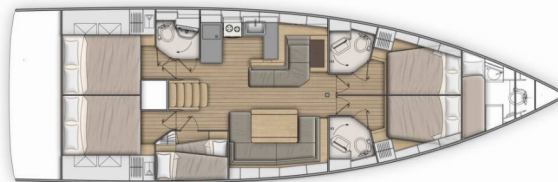

# OCEANIS 51.1

Eli

Plachetnica Oceanis 51.1 „Eli“, postavená v roku 2024, kotví v Volos, Volos - Grécko. Jachta má 5 + 1 kajút, môže ubytovať 10 + 2 + 1 osôb a disponuje 3 + 1 toaletami/sprchami.