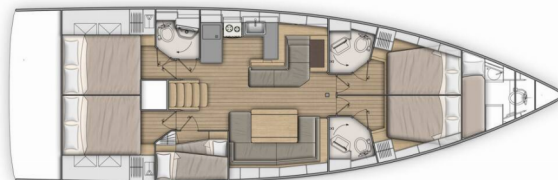

OCEANIS 51.1

Eli

Plachetnica Oceanis 51.1 „Eli“, postavená v roku 2024, kotví v Volos, Volos - Grécko. Jachta má 5 + 1 kajút, môže ubytovať 10 + 2 + 1 osôb a disponuje 3 + 1 toaletami/sprchami.

ŠPECIFIKÁCIE JACHTY