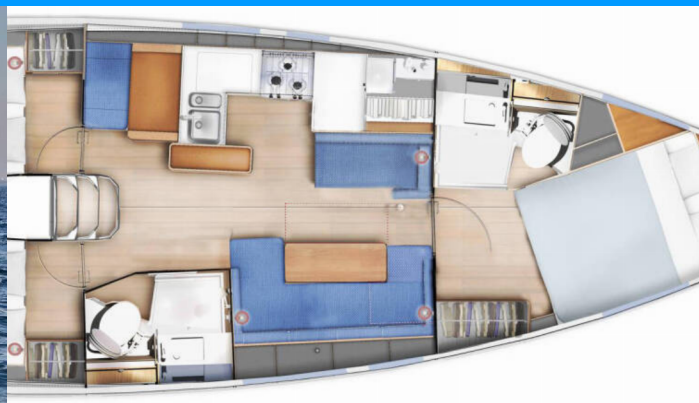

# SUN ODYSSEY 410

SuElli

Plachetnica Sun Odyssey 410 „SuElli“, postavená v roku 2024, kotví v Tenerife, San Miguel Marina, - Španielsko . Jachta má 3 kajút, môže ubytovať 6 + 2 osôb a disponuje 2 toaletami/sprchami.