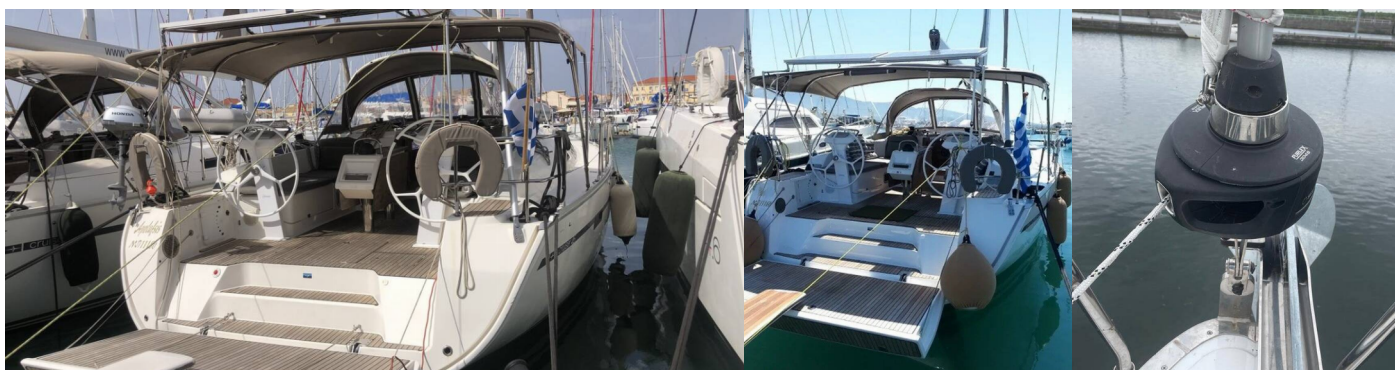

CENA / TYŻDNE

07.11. - 14.11.2026

1.950 € ~~2.600 €~~

14.11. - 21.11.2026

1.950 € ~~2.600 €~~

21.11. - 28.11.2026

1.950 € ~~2.600 €~~

28.11. - 05.12.2026

1.950 € ~~2.600 €~~

05.12. - 12.12.2026

1.950 € ~~2.600 €~~

12.12. - 19.12.2026

1.950 € ~~2.600 €~~

19.12. - 26.12.2026

1.950 € ~~2.600 €~~

WEB

najachty.pl

TELEFÓN

+48 882 071 532

E-MAIL

biuro@najachty.pl

NAJACHTY

ul. Pi. Świętej Małgorzaty 1-2/42B, 58-100, Świdnica, Polsko