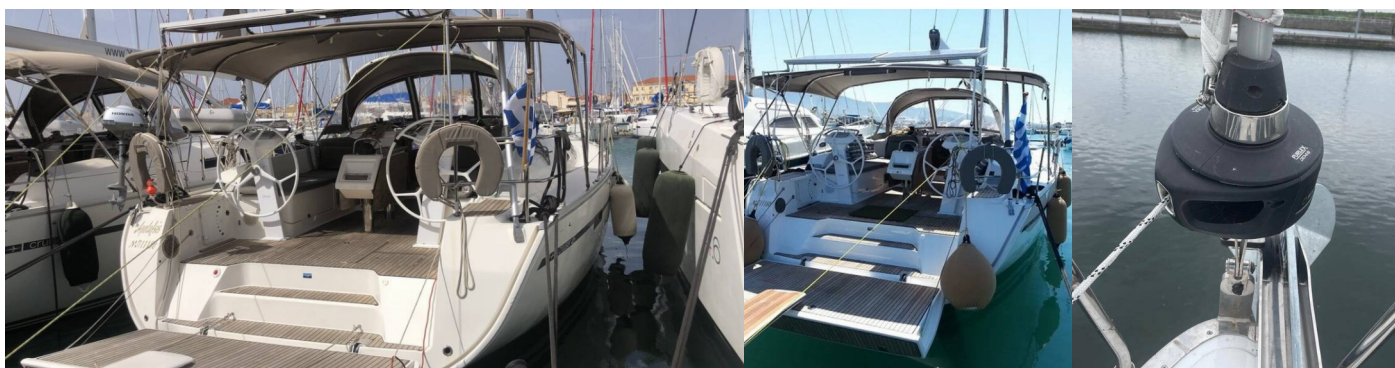

CENA / TYŻDNE

16.05. - 23.05.2026 Rezervované	23.05. - 30.05.2026 Rezervované	30.05. - 06.06.2026 Rezervované	06.06. - 13.06.2026 Rezervované
13.06. - 20.06.2026 Rezervované	20.06. - 27.06.2026 Rezervované	27.06. - 04.07.2026 Rezervované	04.07. - 11.07.2026 3.375 € ~~4.500 €~~
11.07. - 18.07.2026 Rezervované	18.07. - 25.07.2026 Rezervované	25.07. - 01.08.2026 Rezervované	01.08. - 08.08.2026 Rezervované
08.08. - 22.08.2026 Rezervované	22.08. - 29.08.2026 3.488 € ~~4.650 €~~	29.08. - 05.09.2026 Rezervované	05.09. - 12.09.2026 Rezervované
12.09. - 19.09.2026 Rezervované	19.09. - 26.09.2026 Rezervované	26.09. - 03.10.2026 Rezervované	03.10. - 10.10.2026 2.250 € ~~3.000 €~~
10.10. - 17.10.2026 Rezervované	17.10. - 24.10.2026 Rezervované	24.10. - 31.10.2026 Rezervované	31.10. - 07.11.2026 1.950 € ~~2.600 €~~
07.11. - 14.11.2026 1.950 € ~~2.600 €~~	14.11. - 21.11.2026 1.950 € ~~2.600 €~~	21.11. - 28.11.2026 1.950 € ~~2.600 €~~	28.11. - 05.12.2026 1.950 € ~~2.600 €~~

WEB

najachty.pl

TELEFÓN

+48 882 071 532

E-MAIL

biuro@najachty.pl

NAJACHTY

ul. Pi. Świętej Małgorzaty 1-2/42B, 58-100, Świdnica, Polska