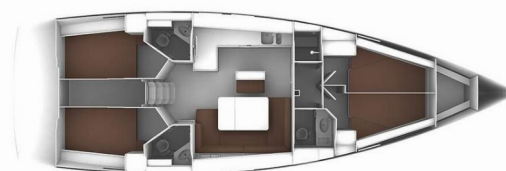

BAVARIA CRUISER 46

Amore

Plachetnica Bavaria Cruiser 46 „Amore“, postavená v roku 2015, kotví v Lefkas, D-Marin, Lefkas – Grécko. Jachta má 4 kajút, môže ubytovať 8 + 1 osôb a disponuje 3 toaletami/sprchami.