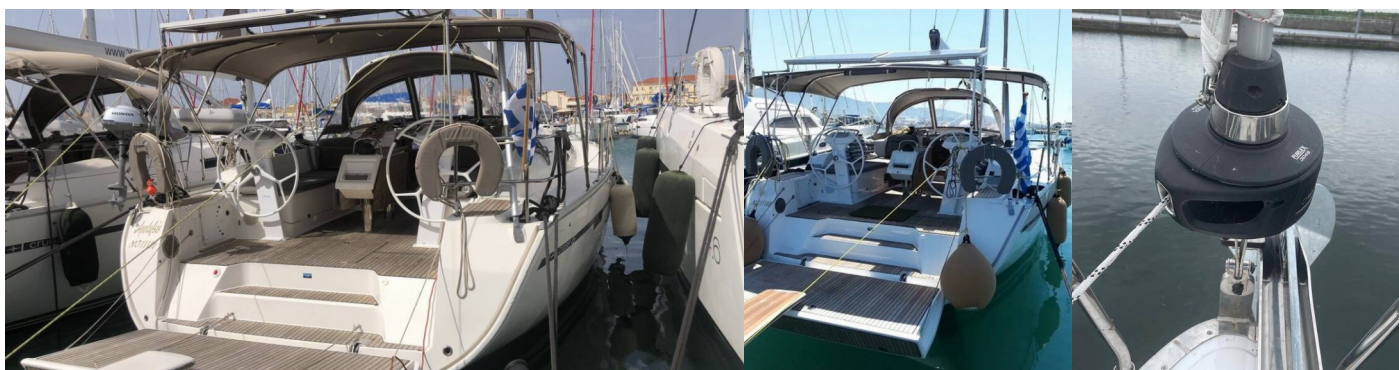

CENA / TYŻDNE

05.12. - 12.12.2026

1.950 € ~~2.600 €~~

12.12. - 19.12.2026

1.950 € ~~2.600 €~~

19.12. - 26.12.2026

1.950 € ~~2.600 €~~

WEB

najachty.pl

TELEFÓN

+48 882 071 532

E-MAIL

biuro@najachty.pl

NAJACHTY

ul. Pi. Świętej Małgorzaty 1-2/42B, 58-100, Świdnica, Polsko