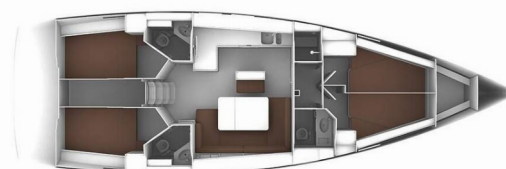

BAVARIA CRUISER 46

Leonidas

Plachetnica Bavaria Cruiser 46 „Leonidas“, postavená v roku 2017, kotví v Lefkas, D-Marin, Lefkas – Grécko. Jachta má 4 kajúty, môže ubytovať 8 + 1 osôb a disponuje 3 toaletami/sprchami.

Leonidas

Rok Výroby

2017

Dĺžka

14.27 m

Kabíny

4

Lôžka