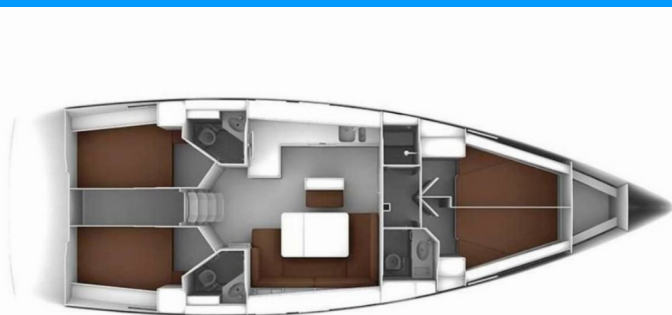

BAVARIA CRUISER 46

Michael

Plachetnica Bavaria Cruiser 46 „Michael“, postavená v roku 2020, kotví v Kos, Kos Marina, – Grécko. Jachta má 4 kajút, môže ubytovať 8 + 1 osôb a disponuje 3 toaletami/sprchami.

Michael

Rok Výroby

2020

Dĺžka

14.27 m

Kabíny

4

Lôžka