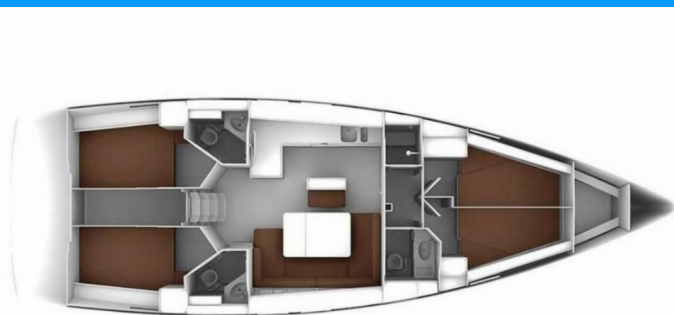

BAVARIA CRUISER 46

Michael

Plachetnica Bavaria Cruiser 46 „Michael“, postavená v roku 2020, kotví v Kos, Kos Marina, – Grécko. Jachta má 4 kajút, môže ubytovať 8 + 1 osôb a disponuje 3 toaletami/sprchami.

Michael

Rok Výroby

2020

Dĺžka

14.27 m

Kabíny

4

Lôžka