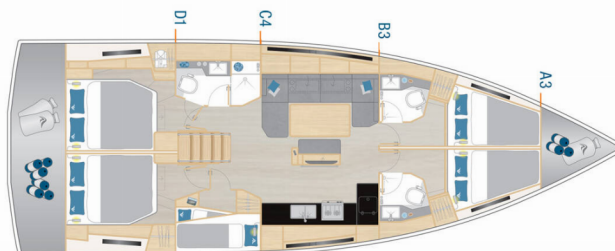

HANSE 460

Aroha

Plachetnica Hanse 460 „Aroha“, postavená v roku 2024, kotví v Dubrovnik, Komolac, ACI Marina Dubrovnik, – Chorvátsko . Jachta má 5 kajút, môže ubytovať 10 + 2 osôb a disponuje 3 toaletami/sprchami.

ŠPECIFIKÁCIE JACHTY

Základňa Prenájmu

**Dubrovnik, Komolac, ACI Marina
Dubrovnik, Chorvátsko**

ID Jachty

6588

Značka

Hanse Yachts

Názov

Aroha

Rok Výroby

2024

Dĺžka

14.60 m

Kabíny

5

Lôžka

10 + 2

Maximálny Počet Pasažierov

12

WC/Sprcha

3

ŠTANDARDNÉ VYBAVENIE JACHTY

Bezpečnosť

VHF rádio

Elektronika

Invertor (12V / 220V), Nabíjačka batérií

Lodná kuchyňa

Chladnička, Kuchynské náčinie (kuchynské zariadenie, príbory), Mraznička, Rúra, Rúra, Teplá voda

Navigácia

Autopilot, Bow thruster, GPS mapový plotter - kokpit, Námorné mapy, Pilot book, Tridata

Paluba

Bimini, Kúpacia platforma, Nafukovací čln, Sprayhood, Stolič v kokpíte (2 cockpit tables el.lowrable to sunbathing area), Tíkový kokpit, Vonkajšia sprcha na korme

Pohodlie

Postelňa bielizeň, Vankúše do kokpitu

Zábava

Rádio CD prehrávač, Vonkajšie reproduktory