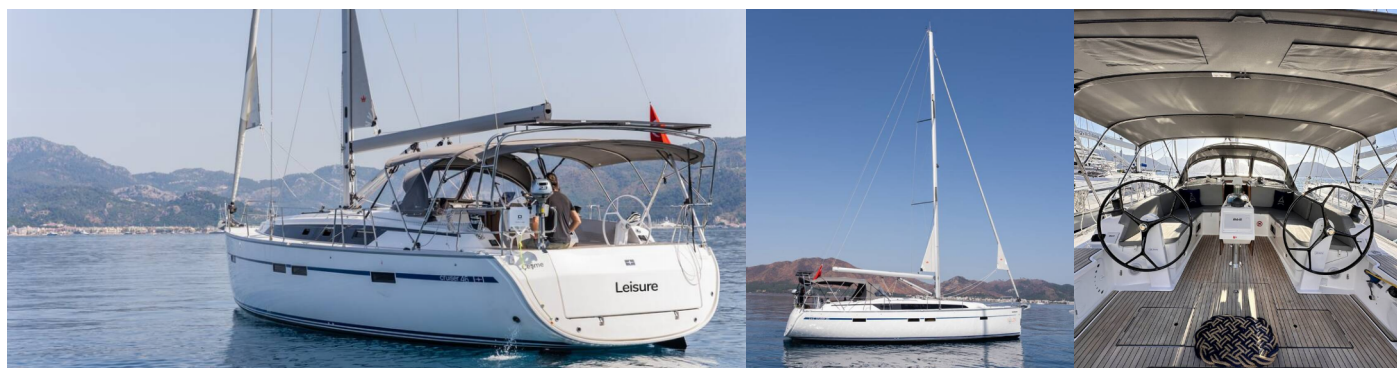

CENA / TYŻDNE

07.11. - 14.11.2026

3.927 € ~~4.620 €~~

14.11. - 21.11.2026

3.239 € ~~3.810 €~~

21.11. - 28.11.2026

3.239 € ~~3.810 €~~

28.11. - 05.12.2026

3.239 € ~~3.810 €~~

05.12. - 12.12.2026

3.239 € ~~3.810 €~~

12.12. - 19.12.2026

3.239 € ~~3.810 €~~

19.12. - 26.12.2026

3.239 € ~~3.810 €~~

WEB

najachty.pl

TELEFÓN

+48 882 071 532

E-MAIL

biuro@najachty.pl

NAJACHTY

ul. Pi. Świętej Małgorzaty 1-2/42B, 58-100, Świdnica, Polska