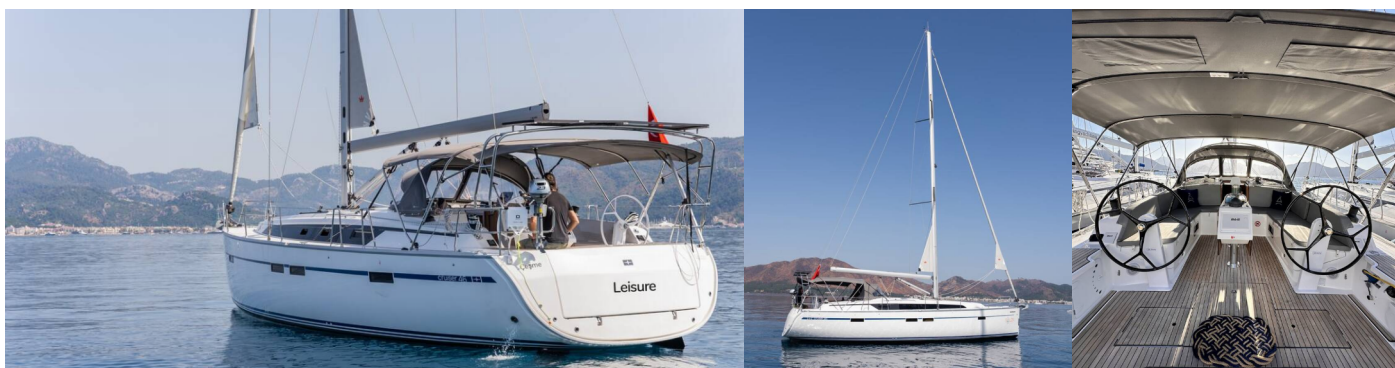

CENA / TYŻDNE

05.12. - 12.12.2026

3.239 € ~~3.810 €~~

12.12. - 19.12.2026

3.239 € ~~3.810 €~~

19.12. - 26.12.2026

3.239 € ~~3.810 €~~

WEB

najachty.pl

TELEFÓN

+48 882 071 532

E-MAIL

biuro@najachty.pl

NAJACHTY

ul. Pi. Świętej Małgorzaty 1-2/42B, 58-100, Świdnica, Polsko