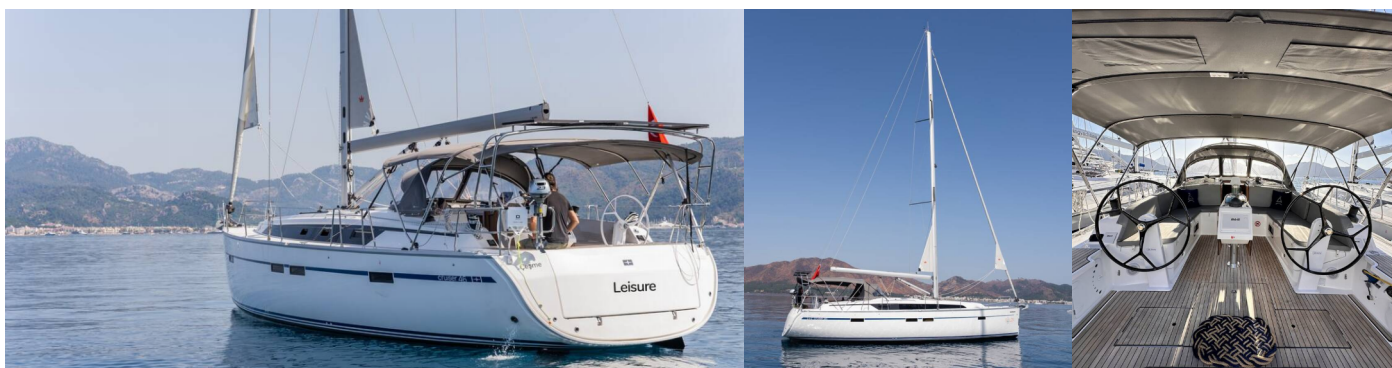

CENA / TYŻDNE

25.04. - 02.05.2026 Rezervované	02.05. - 09.05.2026 Rezervované	09.05. - 16.05.2026 Rezervované	16.05. - 23.05.2026 Rezervované
23.05. - 30.05.2026 3.696 € ~~4.620 €~~	30.05. - 06.06.2026 3.696 € ~~4.620 €~~	06.06. - 13.06.2026 3.952 € ~~4.940 €~~	13.06. - 20.06.2026 3.952 € ~~4.940 €~~
20.06. - 27.06.2026 3.557 € ~~4.940 €~~	27.06. - 04.07.2026 3.557 € ~~4.940 €~~	04.07. - 11.07.2026 3.557 € ~~4.940 €~~	11.07. - 18.07.2026 3.557 € ~~4.940 €~~
18.07. - 25.07.2026 3.557 € ~~4.940 €~~	25.07. - 01.08.2026 3.557 € ~~4.940 €~~	01.08. - 08.08.2026 3.557 € ~~4.940 €~~	08.08. - 15.08.2026 3.557 € ~~4.940 €~~
15.08. - 22.08.2026 Rezervované	22.08. - 29.08.2026 3.672 € ~~5.100 €~~	29.08. - 05.09.2026 4.335 € ~~5.100 €~~	05.09. - 12.09.2026 4.335 € ~~5.100 €~~
12.09. - 26.09.2026 Rezervované	26.09. - 03.10.2026 Rezervované	03.10. - 10.10.2026 Rezervované	10.10. - 17.10.2026 Rezervované
17.10. - 24.10.2026 4.335 € ~~5.100 €~~	24.10. - 31.10.2026 Rezervované	31.10. - 07.11.2026 3.927 € ~~4.620 €~~	

WEB

najachty.pl

TELEFÓN

+48 882 071 532

E-MAIL

biuro@najachty.pl

NAJACHTY

ul. Pi. Świętej Małgorzaty 1-2/42B, 58-100, Świdnica, Polska