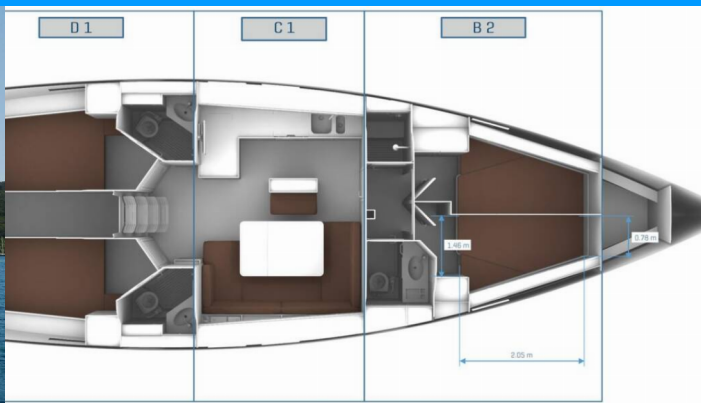

BAVARIA CRUISER 46

Leisure

Plachetnica Bavaria Cruiser 46 „Leisure“, postavená v roku 2024, kotví v Marmaris, Albatros Marina, - Turecko . Jachta má 4 kajút, môže ubytovať 8 osôb a disponuje 3 toaletami/sprchami.

Leisure

Rok Výroby

2024

Dĺžka

14.27 m

Kabíny

4

Lôžka