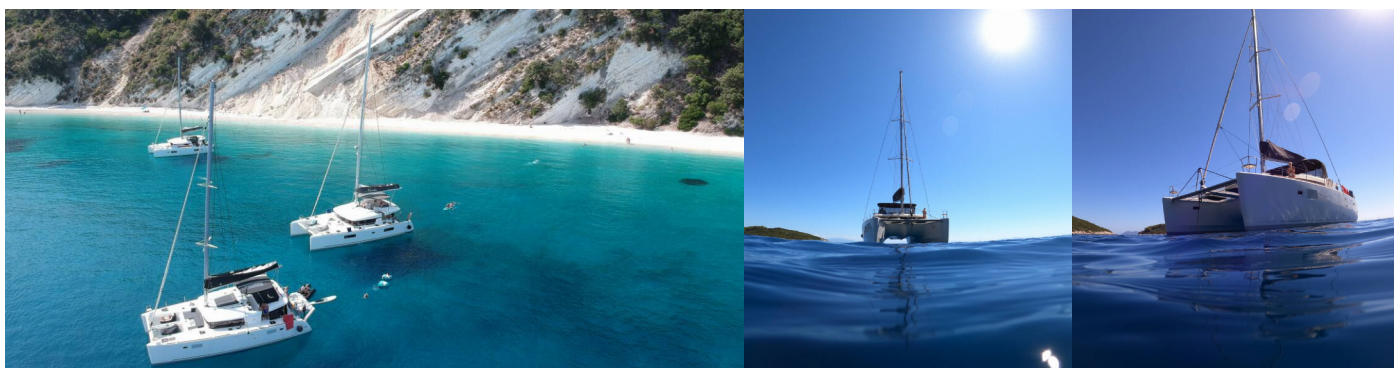

CENA / TYŻDNE

25.04. - 02.05.2026 3.762 € ~~5.700 €~~	02.05. - 09.05.2026 4.161 € ~~5.700 €~~	09.05. - 16.05.2026 4.410 € ~~6.300 €~~	16.05. - 23.05.2026 Rezervované
23.05. - 30.05.2026 5.772 € ~~7.800 €~~	30.05. - 06.06.2026 6.786 € ~~7.800 €~~	06.06. - 13.06.2026 6.966 € ~~8.600 €~~	13.06. - 20.06.2026 Rezervované
20.06. - 27.06.2026 Rezervované	27.06. - 11.07.2026 Rezervované	11.07. - 18.07.2026 8.787 € ~~10.100 €~~	18.07. - 25.07.2026 Rezervované
25.07. - 08.08.2026 Rezervované	08.08. - 22.08.2026 Rezervované	22.08. - 29.08.2026 Rezervované	29.08. - 05.09.2026 Rezervované
05.09. - 12.09.2026 Rezervované	12.09. - 19.09.2026 Rezervované	19.09. - 26.09.2026 6.880 € ~~8.600 €~~	26.09. - 03.10.2026 Rezervované
03.10. - 10.10.2026 5.780 € ~~6.800 €~~	10.10. - 17.10.2026 4.420 € ~~6.800 €~~	17.10. - 24.10.2026 3.763 € ~~5.300 €~~	24.10. - 31.10.2026 3.763 € ~~5.300 €~~
31.10. - 07.11.2026 3.763 € ~~5.300 €~~			

WEB

najachty.pl

TELEFÓN

+48 882 071 532

E-MAIL

biuro@najachty.pl

NAJACHTY

ul. Pi. Świętej Małgorzaty 1-2/42B, 58-100, Świdnica, Polska