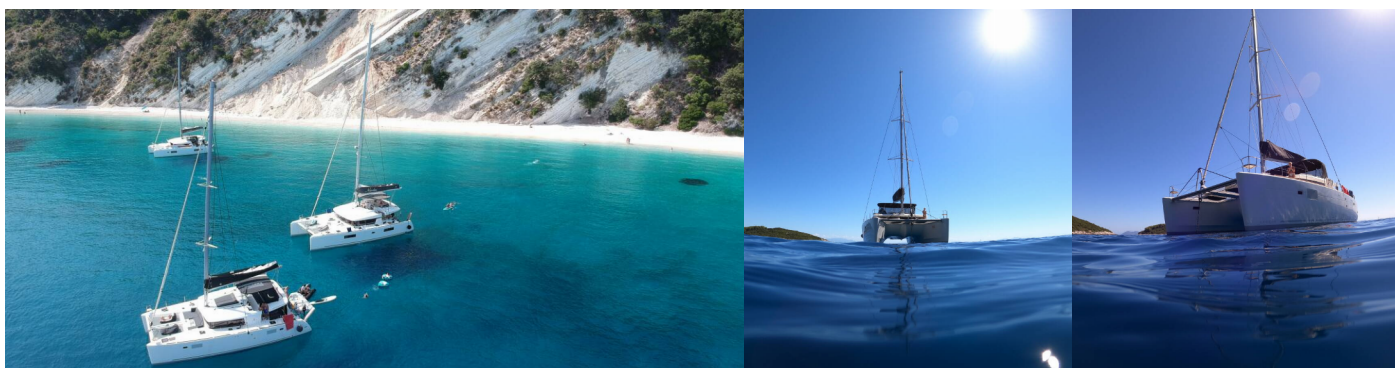

CENA / TYŻDNE

07.11. - 14.11.2026

4.770 € ~~5.300 €~~

14.11. - 21.11.2026

4.770 € ~~5.300 €~~

21.11. - 28.11.2026

4.770 € ~~5.300 €~~

28.11. - 05.12.2026

4.770 € ~~5.300 €~~

05.12. - 12.12.2026

4.770 € ~~5.300 €~~

12.12. - 19.12.2026

4.770 € ~~5.300 €~~

19.12. - 26.12.2026

4.770 € ~~5.300 €~~

WEB

najachty.pl

TELEFÓN

+48 882 071 532

E-MAIL

biuro@najachty.pl

NAJACHTY

ul. Pi. Świętej Małgorzaty 1-2/42B, 58-100, Świdnica, Polsko