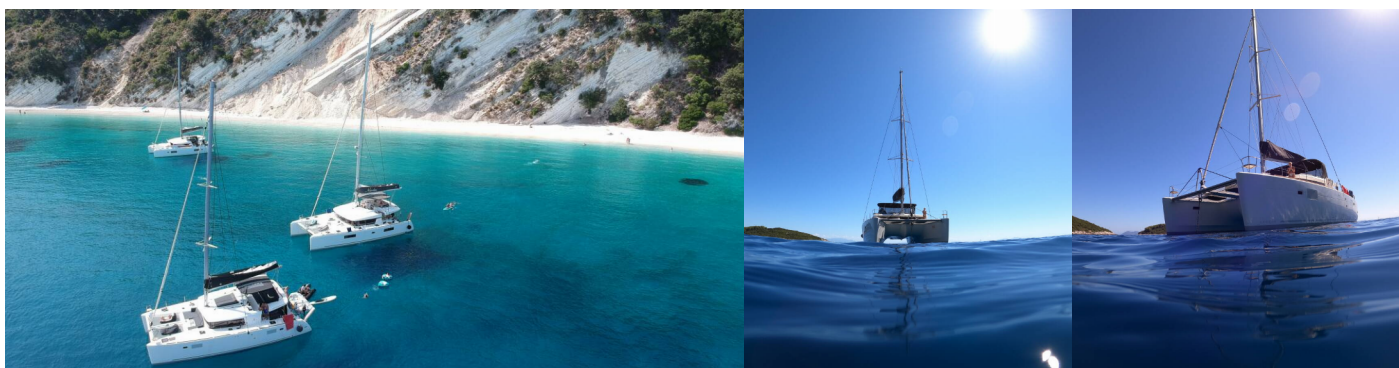

CENA / TYŻDNE

05.12. - 12.12.2026

4.770 € ~~5.300 €~~

12.12. - 19.12.2026

4.770 € ~~5.300 €~~

19.12. - 26.12.2026

4.770 € ~~5.300 €~~

WEB

najachty.pl

TELEFÓN

+48 882 071 532

E-MAIL

biuro@najachty.pl

NAJACHTY

ul. Pi. Świętej Małgorzaty 1-2/42B, 58-100, Świdnica, Polsko