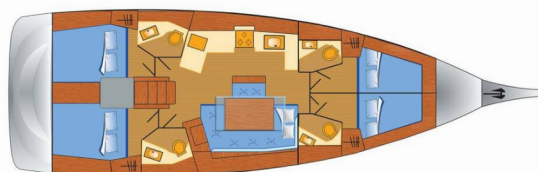

# OCEANIS 46.1

Miraculix

Plachetnica Oceanis 46.1 „Miraculix“, postavená v roku 2024, kotví v Biograd – Marina Kornati, Biograd – Chorvátsko .

Jachta má 4 kajút, môže ubytovať 8 + 2 osôb a disponuje 4 toaletami/sprchami.