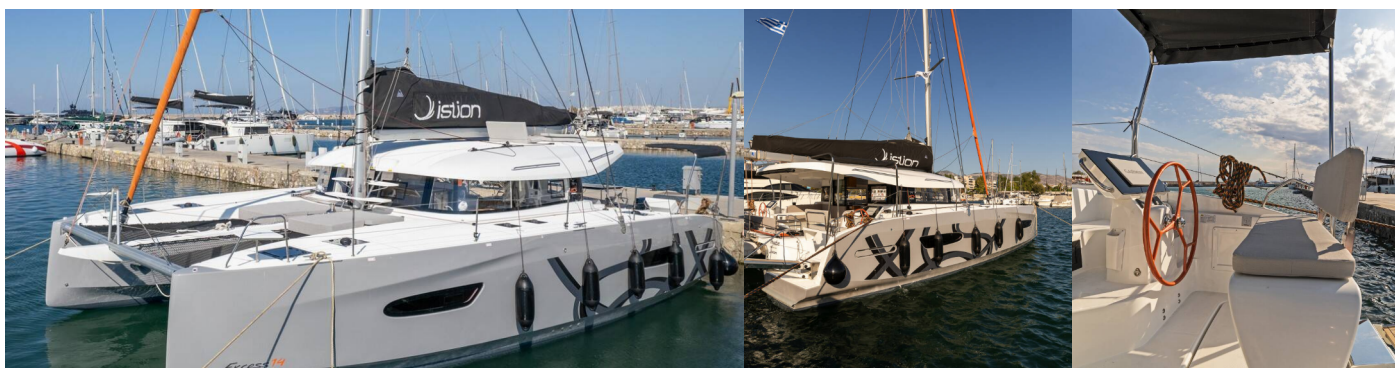

CENA / TYŻDNE

16.05. - 23.05.2026 Rezervované	23.05. - 30.05.2026 4.740 € ~~7.900 €~~	30.05. - 06.06.2026 5.100 € ~~8.500 €~~	06.06. - 13.06.2026 Rezervované
13.06. - 20.06.2026 Rezervované	20.06. - 27.06.2026 8.240 € ~~10.300 €~~	27.06. - 11.07.2026 Rezervované	11.07. - 18.07.2026 8.755 € ~~10.300 €~~
18.07. - 25.07.2026 Rezervované	25.07. - 01.08.2026 10.625 € ~~12.500 €~~	01.08. - 08.08.2026 Na opcju	08.08. - 15.08.2026 10.625 € ~~12.500 €~~
15.08. - 22.08.2026 Rezervované	22.08. - 29.08.2026 9.520 € ~~11.200 €~~	29.08. - 05.09.2026 Rezervované	05.09. - 12.09.2026 9.010 € ~~10.600 €~~
12.09. - 19.09.2026 Rezervované	19.09. - 26.09.2026 7.650 € ~~9.000 €~~	26.09. - 03.10.2026 Rezervované	03.10. - 10.10.2026 5.908 € ~~6.950 €~~
10.10. - 17.10.2026 6.030 € ~~6.700 €~~	17.10. - 24.10.2026 4.950 € ~~5.500 €~~	24.10. - 31.10.2026 4.950 € ~~5.500 €~~	31.10. - 07.11.2026 4.950 € ~~5.500 €~~
07.11. - 14.11.2026 4.950 € ~~5.500 €~~	14.11. - 21.11.2026 4.950 € ~~5.500 €~~	21.11. - 31.12.2026 Rezervované	

WEB

najachty.pl

TELEFÓN

+48 882 071 532

E-MAIL

biuro@najachty.pl

NAJACHTY

ul. Pi. Świętej Małgorzaty 1-2/42B, 58-100, Świdnica, Polska