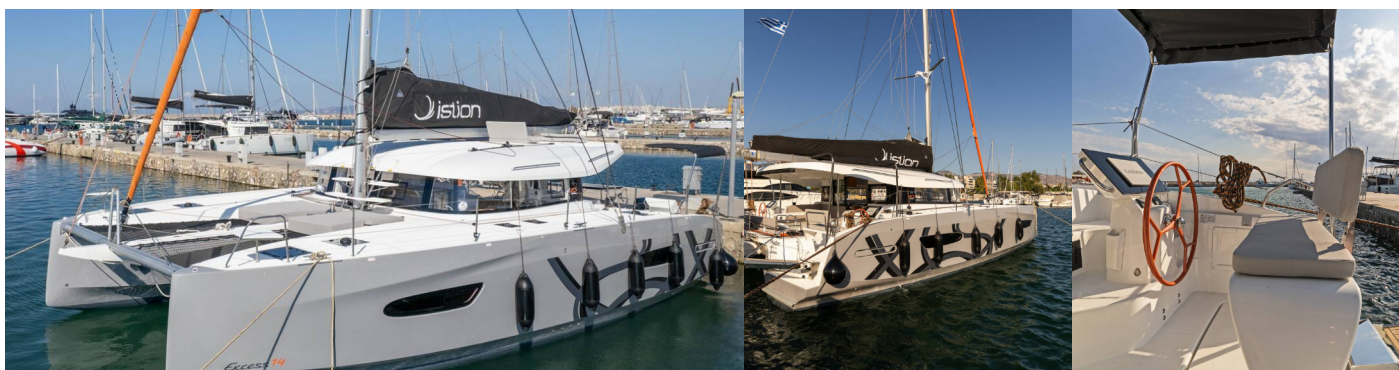

CENA / TYŻDNE

07.11. - 14.11.2026

4.950 € ~~5.500 €~~

14.11. - 21.11.2026

4.950 € ~~5.500 €~~

21.11. - 31.12.2026

Rezerwowané

WEB

najachty.pl

TELEFÓN

+48 882 071 532

E-MAIL

biuro@najachty.pl

NAJACHTY

ul. Pi. Świętej Małgorzaty 1-2/42B, 58-100, Świdnica, Polsko