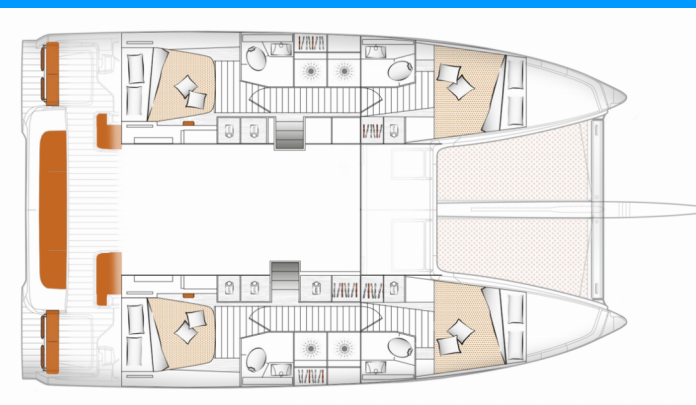

# EXCESS 14

Tiramisu

Katamarán Excess 14 „Tiramisu“, postavená v roku 2024, kotví v Lefkas, D-Marin, Lefkas – Grécko. Jachta má 4 + 2 kajút, môže ubytovať 8 + 2 osôb a disponuje 5 + 1 toaletami/sprchami