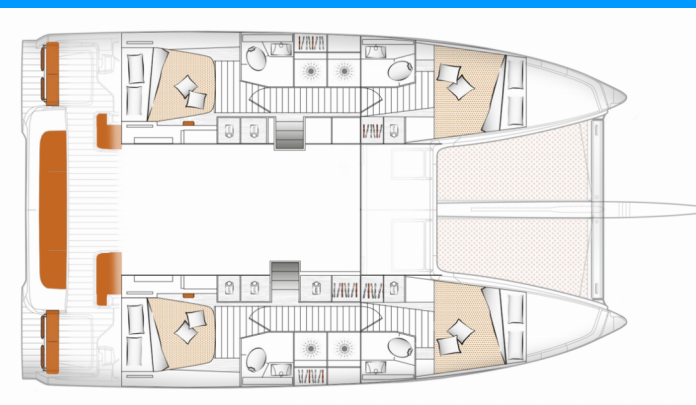

EXCESS 14

Tiramisu

Katamarán Excess 14 „Tiramisu“, postavená v roku 2024, kotví v Lefkas, D-Marin, Lefkas – Grécko. Jachta má 4 + 2 kajút, môže ubytovať 8 + 2 osôb a disponuje 5 + 1 toaletami/sprchami

ŠPECIFIKÁCIE JACHTY

Rok Výroby

2024

Dĺžka

13.97 m

Kabíny

4 + 2

Lôžka

8 + 2