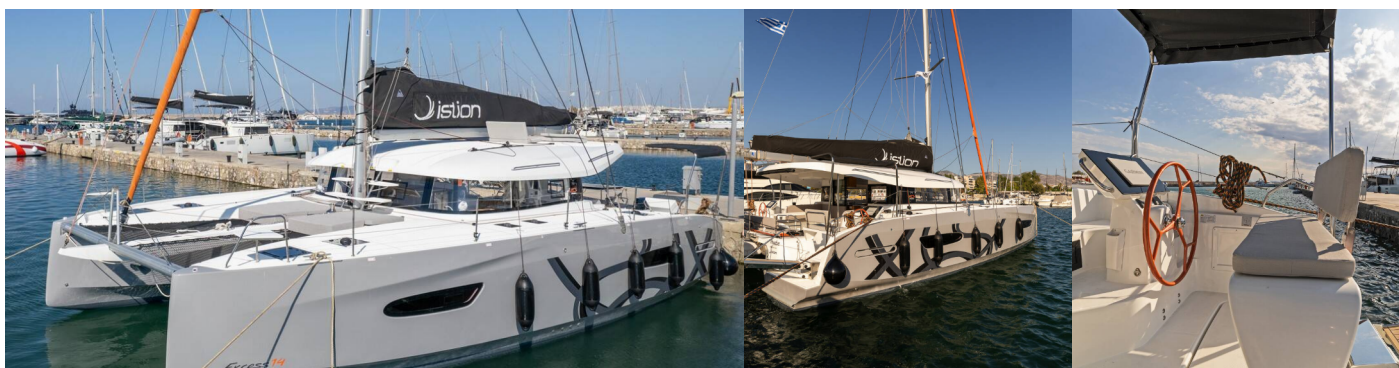

CENA / TYŻDNE

02.05. - 09.05.2026 4.060 € ~~5.800 €~~	09.05. - 16.05.2026 4.060 € ~~5.800 €~~	16.05. - 23.05.2026 Rezervované	23.05. - 30.05.2026 6.320 € ~~7.900 €~~
30.05. - 06.06.2026 7.650 € ~~8.500 €~~	06.06. - 13.06.2026 Rezervované	13.06. - 20.06.2026 Rezervované	20.06. - 27.06.2026 9.270 € ~~10.300 €~~
27.06. - 11.07.2026 Rezervované	11.07. - 18.07.2026 9.270 € ~~10.300 €~~	18.07. - 25.07.2026 Rezervované	25.07. - 01.08.2026 11.250 € ~~12.500 €~~
01.08. - 08.08.2026 11.250 € ~~12.500 €~~	08.08. - 15.08.2026 11.250 € ~~12.500 €~~	15.08. - 22.08.2026 Rezervované	22.08. - 29.08.2026 Na opcju
29.08. - 05.09.2026 Rezervované	05.09. - 12.09.2026 9.540 € ~~10.600 €~~	12.09. - 19.09.2026 9.000 € ~~10.000 €~~	19.09. - 26.09.2026 8.100 € ~~9.000 €~~
26.09. - 03.10.2026 Rezervované	03.10. - 10.10.2026 6.255 € ~~6.950 €~~	10.10. - 17.10.2026 6.030 € ~~6.700 €~~	17.10. - 24.10.2026 4.950 € ~~5.500 €~~
24.10. - 31.10.2026 4.950 € ~~5.500 €~~	31.10. - 07.11.2026 4.950 € ~~5.500 €~~		

WEB

najachty.pl

TELEFÓN

+48 882 071 532

E-MAIL

biuro@najachty.pl

NAJACHTY

ul. Pi. Świętej Małgorzaty 1-2/42B, 58-100, Świdnica, Polska