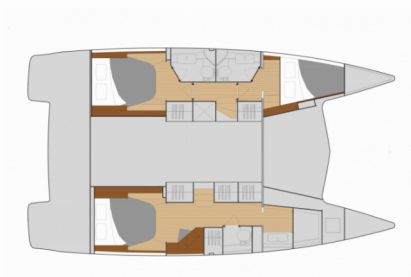

FONTAINE PAJOT ISLA 40

Dellis Rae

Katamarán Fountaine Pajot Isla 40 „Dellis Rae“, postavená v roku 2022, kotví v Bahamas, Abacos, Boat Harbour Marina, - Bahamy. Jachta má 3 kajút, môže ubytovať 6 osôb a disponuje 2 toaletami/sprchami.