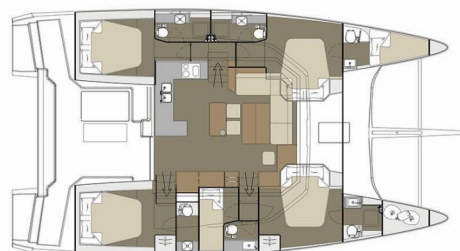

DUFOUR 48 CATAMARAN

Hawaii 5-0

Katamarán Dufour 48 Catamaran „Hawaii 5-0“, postavená v roku 2024, kotví v Paros, - Grécko. Jachta má 5 + 1 kajút, môže ubytovať 10 + 2 osôb a disponuje 6 + 1 toaletami/sprchami.

Hawaii 5-0

Rok Výroby

2024

Dĺžka

14.70 m

Kabíny

5 + 1

Lôžka

10 + 2

Maximálny Počet Pasažierov

12

WC/Sprcha

6 + 1

ŠTANDARDNÉ VYBAVENIE JACHTY

Elektronika	Generátor, Invertor, Klimatizácia, Watermaker – Odsolovač vody, Zástrčka 220V, 12V
Interiér	Elektrické WC, Ventilátory v kabínach
Lodná kuchyňa	Chladnička, Kávovar, Kávovar NESPRESSO káva, Mixér, Mraznička, Toaster
Navigácia	Autopilot, GPS mapový plotter
Paluba	Bimini, Davit, Grill/Barbecue/Plancha, Lodný mostík / lávka, Nafukovací čln (3 meters), Prívesný motor (Yamaha 6hp), Sprayhood, Vonkajšia sprcha na korme
Plachty	Elektrické navijaky/vinšne
Pohodlie	Vankúše do kokpitu