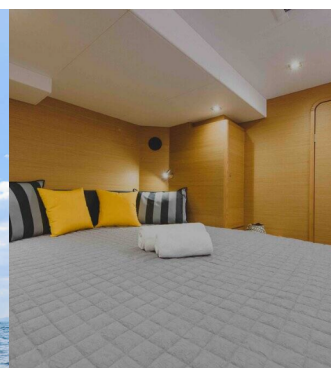

CENA / TYŻDNE

02.05. - 09.05.2026 5.888 € ~~7.850 €~~	09.05. - 16.05.2026 5.888 € ~~7.850 €~~	16.05. - 23.05.2026 5.888 € ~~7.850 €~~	23.05. - 30.05.2026 7.238 € ~~9.650 €~~
30.05. - 06.06.2026 Rezervované	06.06. - 13.06.2026 Rezervované	13.06. - 20.06.2026 Rezervované	20.06. - 27.06.2026 Rezervované
27.06. - 04.07.2026 Rezervované	04.07. - 11.07.2026 Rezervované	11.07. - 18.07.2026 Rezervované	18.07. - 25.07.2026 Rezervované
25.07. - 01.08.2026 Rezervované	01.08. - 08.08.2026 Rezervované	08.08. - 15.08.2026 Rezervované	15.08. - 22.08.2026 Rezervované
22.08. - 29.08.2026 Rezervované	29.08. - 05.09.2026 Na opcju	05.09. - 12.09.2026 10.000 € ~~12.500 €~~	12.09. - 19.09.2026 8.000 € ~~10.000 €~~
19.09. - 26.09.2026 Rezervované	26.09. - 03.10.2026 8.000 € ~~10.000 €~~	03.10. - 10.10.2026 7.360 € ~~9.200 €~~	10.10. - 17.10.2026 7.820 € ~~9.200 €~~
17.10. - 24.10.2026 5.695 € ~~6.700 €~~	24.10. - 31.10.2026 5.695 € ~~6.700 €~~	31.10. - 07.11.2026 5.695 € ~~6.700 €~~	08.11. - 31.12.2026 Rezervované

WEB

najachty.pl

TELEFÓN

+48 882 071 532

E-MAIL

biuro@najachty.pl

NAJACHTY

ul. Pi. Świętej Małgorzaty 1-2/42B, 58-100, Świdnica, Polska