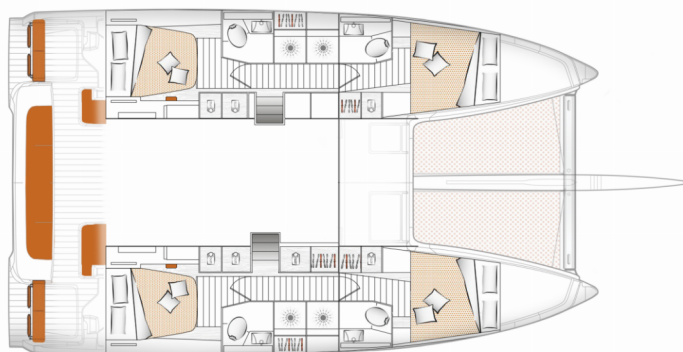

CENA / TYŻDNE

25.04. - 02.05.2026 5.000 € ~~6.250 €~~	02.05. - 09.05.2026 5.000 € ~~6.250 €~~	09.05. - 16.05.2026 5.680 € ~~7.100 €~~	16.05. - 23.05.2026 5.680 € ~~7.100 €~~
23.05. - 30.05.2026 6.360 € ~~7.950 €~~	30.05. - 06.06.2026 6.360 € ~~7.950 €~~	06.06. - 13.06.2026 Rezervované	13.06. - 20.06.2026 Rezervované
20.06. - 27.06.2026 Rezervované	27.06. - 04.07.2026 Rezervované	04.07. - 18.07.2026 Rezervované	18.07. - 25.07.2026 7.905 € ~~9.300 €~~
25.07. - 01.08.2026 Rezervované	01.08. - 08.08.2026 9.308 € ~~10.950 €~~	08.08. - 22.08.2026 Rezervované	22.08. - 29.08.2026 Rezervované
29.08. - 05.09.2026 7.735 € ~~9.100 €~~	05.09. - 12.09.2026 7.905 € ~~9.300 €~~	12.09. - 19.09.2026 Rezervované	19.09. - 03.10.2026 Rezervované
03.10. - 10.10.2026 6.035 € ~~7.100 €~~	10.10. - 17.10.2026 6.035 € ~~7.100 €~~	17.10. - 24.10.2026 4.845 € ~~5.700 €~~	24.10. - 31.10.2026 4.845 € ~~5.700 €~~
31.10. - 07.11.2026 4.845 € ~~5.700 €~~			

WEB

najachty.pl

TELEFÓN

+48 882 071 532

E-MAIL

biuro@najachty.pl

NAJACHTY

ul. Pi. Świętej Małgorzaty 1-2/42B, 58-100, Świdnica, Polska