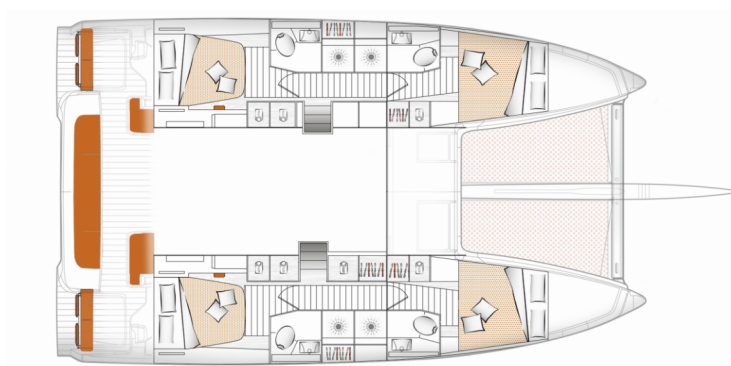

CENA / TYŻDNE

08.11. - 31.12.2026

Rezervované

WEB

najachty.pl

TELEFÓN

+48 882 071 532

E-MAIL

biuro@najachty.pl

NAJACHTY

ul. Pi. Świętej Małgorzaty 1-2/42B, 58-100, Świdnica, Polska