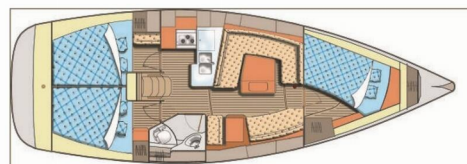

ELAN 384 IMPRESSION

Mok Mok

Plachetnica Elan 384 Impression „Mok Mok“, postavená v roku 2005, kotví v Marina Zadar (ex. Tankerkomerc), Zadar - Chorvátsko . Jachta má 3 kajút, môže ubytovať 6 + 2 osôb a disponuje 1 toaletami/sprchami.

ŠPECIFIKÁCIE JACHTY

Základňa Prenájmu

**Marina Zadar (ex. Tankerkomerc),
Chorvátsko**

ID Jachty

651

Značka

Elan Marine

Názov

Mok Mok

Rok Výroby

2005

Dĺžka

11.55 m

Kabíny

3

Lôžka

6 + 2

WC/Sprcha

1

ŠTANDARDNÉ VYBAVENIE JACHTY

Bezpečnosť

VHF rádio

Elektronika

Bojler, Kúrenie, Solárne panely (340W)

Lodná kuchyňa

Mikrovlnná rúra, Plynové fľaše

Navigácia

Autopilot, GPS mapový plotter, Wind instrument/Anemometer

Paluba

Bimini, Elektrický kotevný vrátok, Nafukovací čln, Sprayhood, Vonkajšia sprcha na korme

Pohodlie

Postelhá bielizeň a uteráky

Zábava

Rádio CD prehrávač