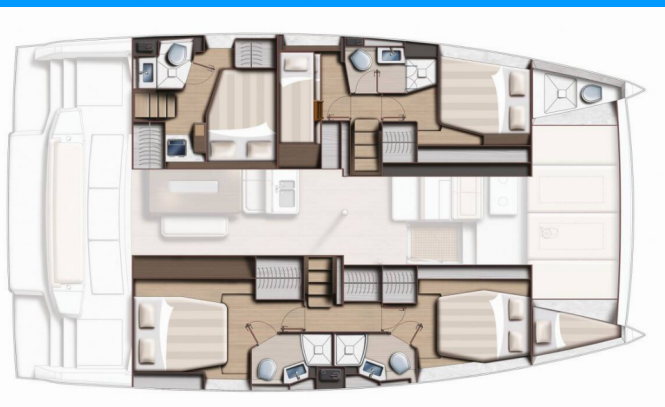

BALI 4.6

Enea

Katamarán Bali 4.6 „Enea“, postavená v roku 2024, kotví v Sicily, Portorosa, - Taliansko. Jachta má 5 + 1 kajút, môže ubytovať 10 + 1 + 1 osôb a disponuje 4 + 1 toaletami/sprchami.

ŠPECIFIKÁCIE JACHTY

Rok Výroby

2024

Dĺžka

14.28 m

Kabíny

5 + 1

Lôžka

10 + 1 + 1