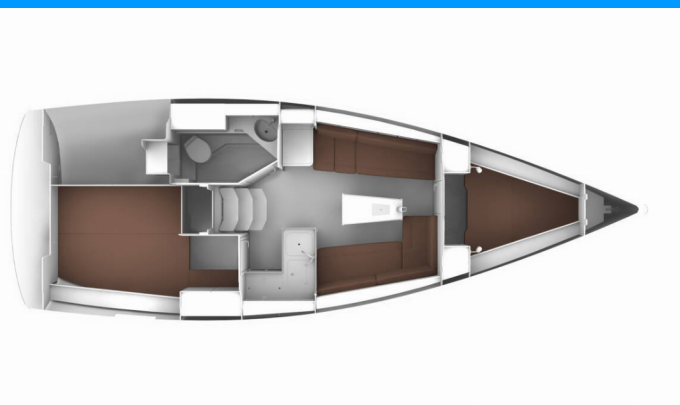

# BAVARIA CRUISER 34

Jimbo

Plachetnica Bavaria Cruiser 34 „Jimbo“, postavená v roku 2024, kotví v Marina, Luka Marina (nedáľeko Trogiru), - Chorvátsko . Jachta má 2 kajút, môže ubytovať 4 + 1 osôb a disponuje 1 toaletami/sprchami.

**Jimbo**

Rok Výroby

**2024**

Dĺžka

**9.99 m**

Kabíny

**2**

Lôžka