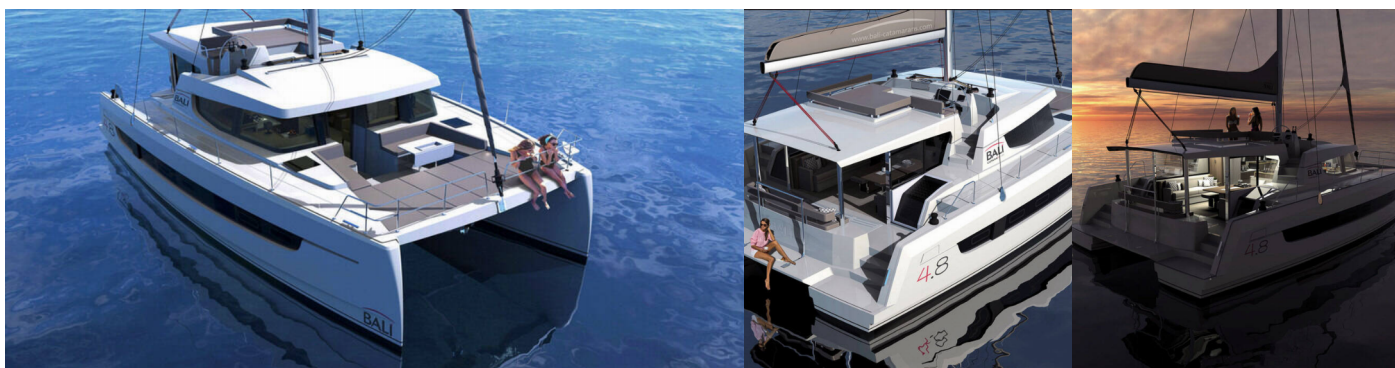

CENA / TYŻDNE

09.05. - 16.05.2026

Rezervované

19.07. - 25.07.2026

Rezervované

29.07. - 02.08.2026

Rezervované

04.08. - 09.10.2026

Rezervované

WEB

najachty.pl

TELEFÓN

+48 882 071 532

E-MAIL

biuro@najachty.pl

NAJACHTY

ul. Pi. Świętej Małgorzaty 1-2/42B, 58-100, Świdnica, Polsko