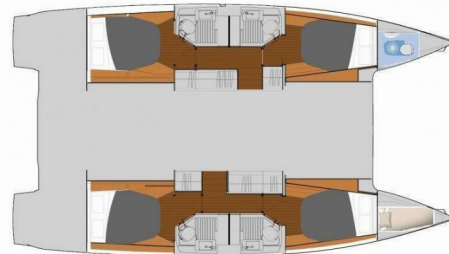

FONTAINE PAJOT ASTREA 42

Pleasant Arbour

Katamarán Fountaine Pajot Astrea 42 „Pleasant Arbour“, postavená v roku 2020, kotví v BVI, Tortola, Ritter House Marina, - Britské Panenské ostrovy . Jachta má 4 + 1 kajút, môže ubytovať 8 + 1 osôb a disponuje 4 toaletami/sprchami.

ŠPECIFIKÁCIE JACHTY

Základňa Prenájmu

**BVI, Tortola, Ritter House Marina,
Britské Panenské ostrovy**

ID Jachty

6473

Značka

Fountaine Pajot

Názov

Pleasant Arbour

Rok Výroby

2020

Dĺžka

12.58 m

Kabíny

4 + 1

Lôžka

8 + 1

WC/Sprcha

4

ŠTANDARDNÉ VYBAVENIE JACHTY

Bezpečnosť

Odpadová vodná nádrž

Elektronika

110V zásuvka, Generátor, Invertor (2000W), Klimatizácia

Interiér

Elektrické WC

Lodná kuchyňa

Chladnička (12V 144L 2 Drawers), Mraznička (12V 90L), Rúra (3 Burner Stove)

Navigácia

Autopilot (Garmin), GPS mapový plotter (2 x Multi GMI20, GPS 7410), Helm station (Raised Helm)

Paluba

Bimini (Hardtop/Soft over Helm), Davit (Hydraulic Platform), Elektrický kotevný vrátok, Grill/Barbecue/Plancha (Propane/HW), Hydraulická zdvíhacia kúpacia plošina, Nafukovací čln s príviesným motorom (3m 9.8HP), Vonkajšia sprcha na korme

Plachty

Elektrické navijaky/vinšne, Vinšňa

Zábava

Fusion radio (+ Bluetooth), TV (Flat Screen)