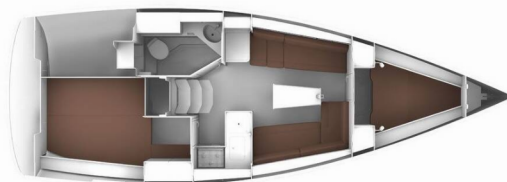

# BAVARIA CRUISER 33

Mirella

Plachetnica Bavaria Cruiser 33 „Mirella“, postavená v roku 2013, kotví v Sukosan, D-Marin Dalmacija Marina, - Chorvátsko . Jachta má 2 kajút, môže ubytovať 4 + 2 osôb a disponuje 1 toaletami/sprchami.