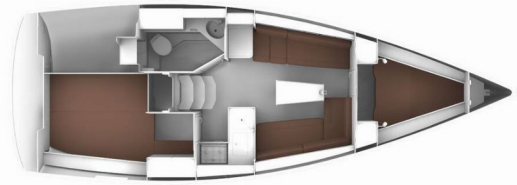

BAVARIA CRUISER 33

Mirella

Plachetnica Bavaria Cruiser 33 „Mirella“, postavená v roku 2013, kotví v Sukosan, D-Marin Dalmacija Marina, - Chorvátsko . Jachta má 2 kajút, môže ubytovať 4 + 2 osôb a disponuje 1 toaletami/sprchami.