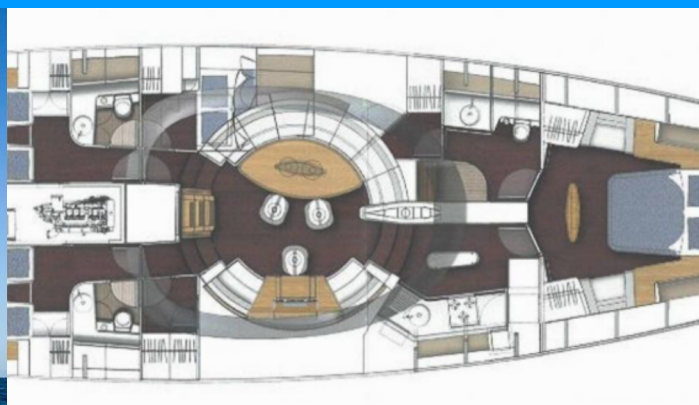

GARCIA YACHTS 86

Meliti

Luxusná plachetnica Garcia Yachts 86 „Meliti“, postavená v roku 2004, kotví v Athens, Agios Kosmas marina, - Grécko.

Jachta má 3 kajúty, môže ubytovať 6 osôb a disponuje 3 toaletami/sprchami.