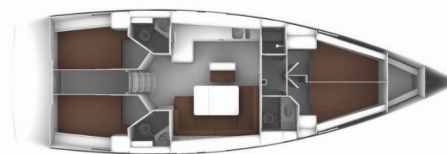

# BAVARIA CRUISER 46

Skrivena

Plachetnica Bavaria Cruiser 46 „Skrivena“, postavená v roku 2024, kotví v Split - Marina Kaštela, Split - Chorvátsko . Jachta má 4 kajút, môže ubytovať 8 osôb a disponuje 3 toaletami/sprchami.