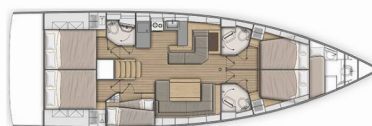

OCEANIS 51.1

Dima II

Plachetnica Oceanis 51.1 „Dima II“, postavená v roku 2018, kotví v Lefkas main port, Lefkas - Grécko. Jachta má 5 kajút, môže ubytovať 10 + 2 osôb a disponuje 3 + 1 toaletami/sprchami.