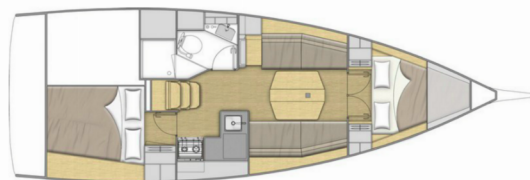

OCEANIS 34.1

Loy

Plachetnica Oceanis 34.1 „Loy“, postavená v roku 2024, kotví v Rogoznica – Marina Frapa, Rogoznica – Chorvátsko . Jachta má 2 kajúty, môže ubytovať 4 + 1 osôb a disponuje 1 toaletami/sprchami.

ŠPECIFIKÁCIE JACHTY

Základňa Prenájmu

Rogoznica – Marina Frapa, Chorvátsko

ID Jachty

6421

Značka

Bénéteau

Názov

Loy

Rok Výroby

2024

Dĺžka

10.77 m

Kabíny

2

Lôžka

4 + 1

WC/Sprcha

1

ŠTANDARDNÉ VYBAVENIE JACHTY

Bezpečnosť	EPIRB-Distress radio beacons, Flashlight, Hasiaci prístroj, Hmlový roh, Lekárnička, Núdzové signály, Sada náradia, VHF rádio, Wire (shroud) cutter, Záchranné pásy (bezpečnostné harnessy), Záchranné vesty, Záchranný kruh + svetelná bojka
Elektronika	El. prípojka 220 V, Invertor (2 KW), Kúrenie, Nabíjačka batérií, USB sockets
Interiér	Elektrické WC
Lodná kuchyňa	Chladnička, Kávovar, Kuchynské náčinie (kuchynské zariadenie, príbory), Plynové fľaše, Teplá voda
Navigácia	Autopilot, Bow thruster, Ďalekohľad, GPS, GPS mapový plotter - kokpit, Logge/Lot/Speed/Wind, Navigačné (námorné) mapy a námorné príručky, Navigačný set, Paralelné navigačné pravítko, Radarový odrážač, Sprievodca prístavu, Tridata, Zasuvací ďalekohľad
Paluba	Bimini, Bocmanská sedačka (Bosun´s chair safe seat), Čierna guľa, Čierny kužel, Dialkové ovládanie kotevného navijáku, Elektrický kotevný vrátok, Fendre, Hadica na vodu, Hlavná kotva, Kanister na naftu, Kanister na vodu, Kotevné lano, Lodný mostík / lávka, Muringový hák, Nafukovací čln, Otočné kovanie kotvy, Plastové vedro, Pumpa na nafukovací čln, Rezervná kotva (Auxiliary anchor), Round/globular fender, Sprayhood, Spring line, Stolik v kokpíte, Vonkajšia sprcha na korme, Vyvážovacie laná
Plachty	Elektrické navijaky/vinšne
Pohodlie	Vankúše do kokpitu
Zábava	FUSION sound system, Rádio, Vnútorne reproduktory, Vonkajšie reproduktory, Wireless Internet Router (Internet)