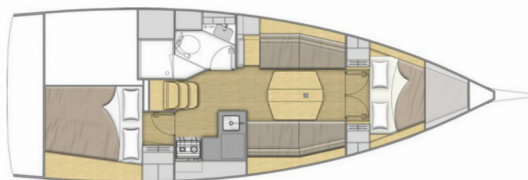

OCEANIS 34.1

Ka Nani

Plachetnica Oceanis 34.1 „Ka Nani“, postavená v roku 2022, kotví v Rogoznica – Marina Frapa, Rogoznica – Chorvátsko . Jachta má 2 kajút, môže ubytovať 4 + 1 osôb a disponuje 1 toaletami/sprchami.

ŠPECIFIKÁCIE JACHTY

Základňa Prenájmu

Rogoznica – Marina Frapa, Chorvátsko

ID Jachty

6413

Značka

Bénéteau

Názov

Ka Nani

Rok Výroby

2022

Dĺžka

10.77 m

Kabíny

2

Lôžka

4 + 1

WC/Sprcha

1

ŠTANDARDNÉ VYBAVENIE JACHTY

Bezpečnosť

EPIRB-Distress radio beacons, Flashlight, Hasiaci prístroj, Hmlový roh, Lekárnička, Núdzové signály, Sada náradia, VHF rádio, Wire (shroud) cutter, Záchranné pásy (bezpečnostné harnessy), Záchranné vesty, Záchranný čln, Záchranný kruh + svetelná bojka

Elektronika

El. prípojka 220 V, Kúrenie, Nabíjačka batérií, USB sockets

Interiér

Elektrické WC

Lodná kuchyňa

Chladnička, Kávovar (Nespresso), Kuchynské náčinie (kuchynské zariadenie, príbory), Plynové fľaše, Teplá voda

Navigácia

Autopilot, Bow thruster, Ďalekohľad, GPS, GPS mapový plotter - kokpit, Logge/Lot/Speed/Wind, Navigačné (námorné) mapy a námorné príručky, Navigačný set, Paralelné navigačné pravítko, Radarový odrážač, Sprievodca prístavu, Tridata, Zasuvací ďalekohľad

Paluba

Bimini, Bocmanská sedačka (Bosun´s chair safe seat), Čierna guľa, Čierny kužel, Dialkové ovládanie kotevného navijáku, Elektrický kotevný vráток, Fendre, Hadica na vodu, Hlavná kotva, Kanister na naftu, Kanister na vodu, Kotevné lano, Lodný mostík / lávka, Muringový hák, Nafukovací čln, Otočné kovanie kotvy, Plastové vedro, Pumpa na nafukovací čln, Rezervná kotva (Auxiliary anchor), Round/globular fender, Sprayhood, Spring line, Stolič v kokpíte, Vonkajšia sprcha na korme, Vyvážovacie laná

Pohodlie

Vankúše do kokpitu

Zábava

Rádio, Vonkajšie reproduktory