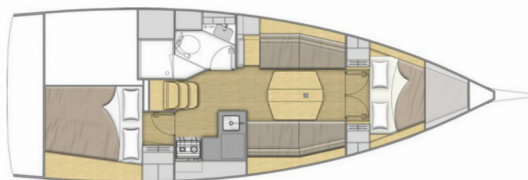

OCEANIS 34.1

Ka Nani

Plachetnica Oceanis 34.1 „Ka Nani“, postavená v roku 2022, kotví v Rogoznica – Marina Frapa, Rogoznica – Chorvátsko . Jachta má 2 kajút, môže ubytovať 4 + 1 osôb a disponuje 1 toaletami/sprchami.