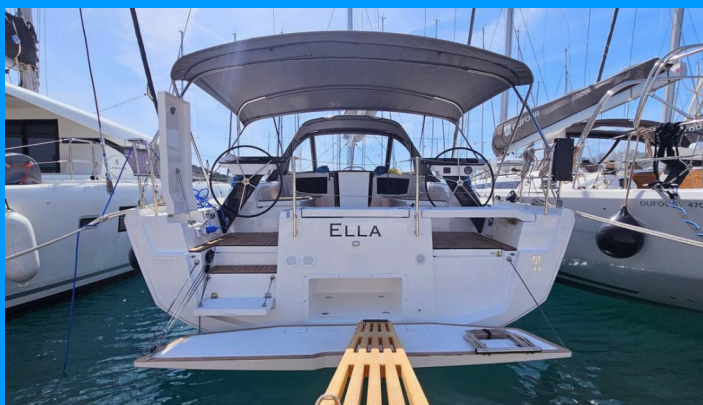

DUFOUR 41

Ella

Plachetnica Dufour 41 „Ella“, postavená v roku 2024, kotví v Rogoznica – Marina Frapa, Rogoznica – Chorvátsko . Jachta má 3 kajút, môže ubytovať 6 + 2 osôb a disponuje 3 toaletami/sprchami.