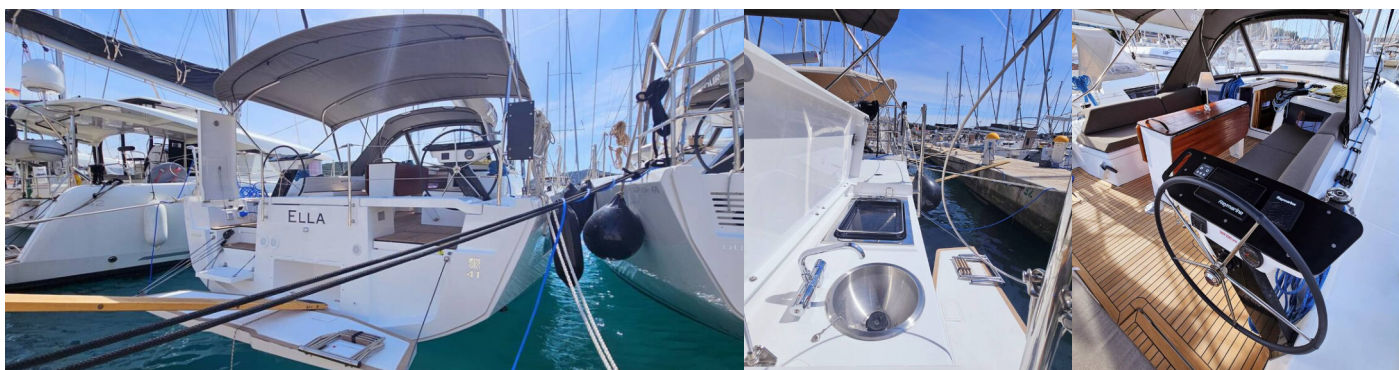

CENA / TYŻDNE

05.12. - 12.12.2026

1.900 € ~~2.235 €~~

12.12. - 19.12.2026

1.900 € ~~2.235 €~~

19.12. - 26.12.2026

1.900 € ~~2.235 €~~

WEB

najachty.pl

TELEFÓN

+48 882 071 532

E-MAIL

biuro@najachty.pl

NAJACHTY

ul. Pi. Świętej Małgorzaty 1-2/42B, 58-100, Świdnica, Polsko