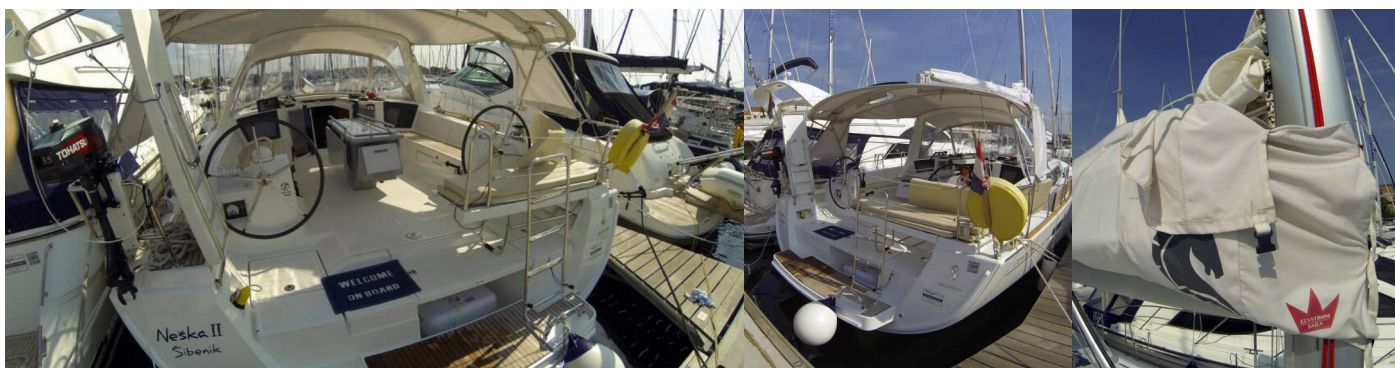

CENA / TYŻDNE

05.07. - 12.07.2025 3.116 € ~~4.100 €~~	12.07. - 19.07.2025 Rezervované	19.07. - 26.07.2025 3.572 € ~~4.700 €~~	26.07. - 02.08.2025 3.572 € ~~4.700 €~~
02.08. - 09.08.2025 3.572 € ~~4.700 €~~	09.08. - 16.08.2025 3.572 € ~~4.700 €~~	16.08. - 23.08.2025 3.116 € ~~4.100 €~~	23.08. - 30.08.2025 3.116 € ~~4.100 €~~
30.08. - 06.09.2025 2.826 € ~~3.500 €~~	06.09. - 13.09.2025 2.503 € ~~3.100 €~~	13.09. - 20.09.2025 2.503 € ~~3.100 €~~	20.09. - 27.09.2025 2.059 € ~~2.550 €~~
27.09. - 04.10.2025 1.746 € ~~2.450 €~~	04.10. - 11.10.2025 1.746 € ~~2.450 €~~	11.10. - 18.10.2025 1.746 € ~~2.450 €~~	18.10. - 25.10.2025 1.746 € ~~2.450 €~~
25.10. - 01.11.2025 1.746 € ~~2.450 €~~	01.11. - 08.11.2025 1.746 € ~~2.450 €~~	08.11. - 15.11.2025 1.746 € ~~2.450 €~~	15.11. - 22.11.2025 1.746 € ~~2.450 €~~
22.11. - 29.11.2025 1.746 € ~~2.450 €~~	29.11. - 06.12.2025 1.746 € ~~2.450 €~~	06.12. - 13.12.2025 1.746 € ~~2.450 €~~	13.12. - 20.12.2025 1.746 € ~~2.450 €~~
20.12. - 27.12.2025 1.746 € ~~2.450 €~~			

WEB

najachty.pl

TELEFÓN

+48 882 071 532

E-MAIL

biuro@najachty.pl

NAJACHTY

ul. Pi. Świętej Małgorzaty 1-2/42B, 58-100, Świdnica, Polska