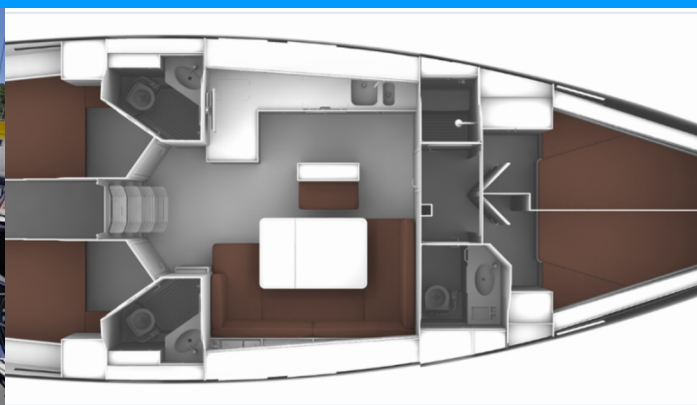

BAVARIA CRUISER 46

Sea Legend

Plachetnica Bavaria Cruiser 46 „Sea Legend“, postavená v roku 2024, kotví v Marina Punat, Krk, Punat (Krk) - Chorvátsko . Jachta má 4 kajút, môže ubytovať 8 + 1 osôb a disponuje 3 toaletami/sprchami.

Sea Legend

Rok Výroby

2024

Dĺžka

13.90 m

Kabíny

4

Lôžka

8 + 1

Maximálny Počet Pasažierov

10

WC/Sprcha

3

ŠTANDARDNÉ VYBAVENIE JACHTY

Bezpečnosť	VHF rádio
Elektronika	Batérie, Bildge čerpadlo – Elektrické, Bojler, Klimatizácia, Kúrenie (Webasto), Prípojka pobrežného napájania, Servisné batérie, Solárne panely (150 W)
Interiér	Elektrické WC, Stôl v salóne
Lodná kuchyňa	Chladnička, Mraznička, Plynové fľaše, Rúra, Vodná pumpa
Navigácia	Autopilot, Bow thruster, Navigačný set (B&G Zeus 3), Windex
Paluba	Bildge čerpadlo – Mechanické, Bimini, Kotva s reťazou (20 kg + 60 m), Kúpacia platforma, Tíkový kokpit
Plachty	Vinšňa
Zábava	FUSION sound system, Vnútorne reproduktory, Vonkajšie reproduktory