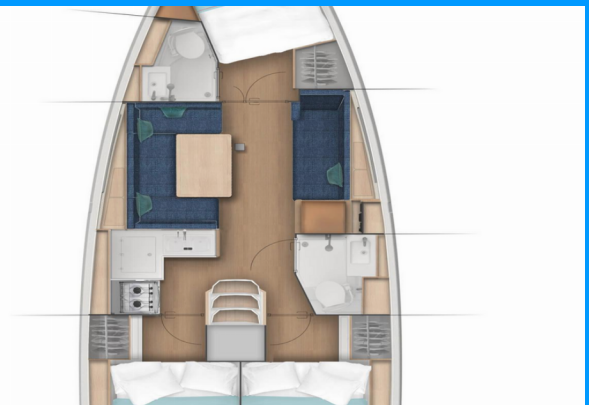

SUN ODYSSEY 380

Princess Anja

Plachetnica Sun Odyssey 380 „Princess Anja“, postavená v roku 2024, kotví v Pula, Marina Polesana, – Chorvátsko .

Jachta má 3 kajút, môže ubytovať 6 + 2 osôb a disponuje 2 toaletami/sprchami.

Princess Anja

Rok Výroby

2024

Dĺžka

11.22 m

Kabíny

3

Lôžka