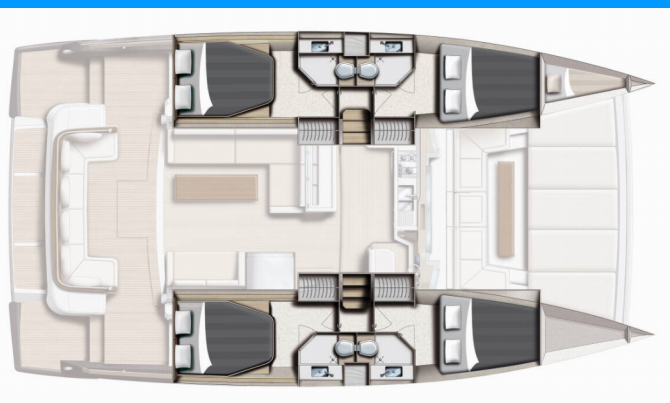

BALI 4.3 MY

Sierra

Motorový katamarán Bali 4.3 MY „Sierra“, postavená v roku 2020, kotví v Sukosan, D-Marin Dalmacija Marina, - Chorvátsko . Jachta má 4 + 1 kajút, môže ubytovať 8 + 1 + 1 osôb a disponuje 4 toaletami/sprchami.

Sierra

Rok Výroby

2020

Dĺžka

12.93 m

Kabíny

4 + 1

Lôžka