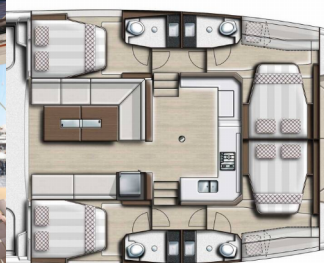

CENA / TYŻDNE

25.04. - 02.05.2026 1.376 € ~~1.720 €~~	02.05. - 09.05.2026 Rezervované	09.05. - 16.05.2026 1.664 € ~~2.080 €~~	16.05. - 23.05.2026 2.256 € ~~2.820 €~~
23.05. - 30.05.2026 Rezervované	30.05. - 06.06.2026 Rezervované	06.06. - 13.06.2026 Rezervované	13.06. - 20.06.2026 Rezervované
20.06. - 27.06.2026 Rezervované	27.06. - 04.07.2026 Rezervované	04.07. - 11.07.2026 Rezervované	11.07. - 18.07.2026 Rezervované
18.07. - 25.07.2026 Rezervované	25.07. - 01.08.2026 Rezervované	01.08. - 08.08.2026 Rezervované	08.08. - 15.08.2026 Rezervované
15.08. - 22.08.2026 Rezervované	22.08. - 29.08.2026 Rezervované	29.08. - 05.09.2026 Rezervované	05.09. - 12.09.2026 Rezervované
12.09. - 19.09.2026 Rezervované	19.09. - 26.09.2026 Rezervované	26.09. - 03.10.2026 Rezervované	03.10. - 10.10.2026 2.144 € ~~2.680 €~~
10.10. - 17.10.2026 Rezervované	17.10. - 24.10.2026 1.808 € ~~2.260 €~~	24.10. - 31.10.2026 1.712 € ~~2.140 €~~	31.10. - 07.11.2026 1.712 € ~~2.140 €~~

WEB

najachty.pl

TELEFÓN

+48 882 071 532

E-MAIL

biuro@najachty.pl

NAJACHTY

ul. Pi. Świętej Małgorzaty 1-2/42B, 58-100, Świdnica, Polska