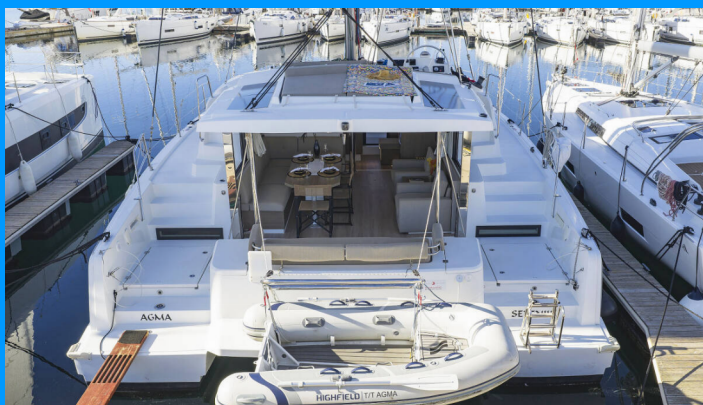

# BALI 4.2

Agma

Katamarán Bali 4.2 „Agma“, postavená v roku 2024, kotví v Šibenik - Marina Mandalina, Šibenik - Chorvátsko . Jachta má 4 + 1 kajút, môže ubytovať 8 + 2 + 1 osôb a disponuje 4 + 1 toaletami/sprchami.

## ŠPECIFIKÁCIE JACHTY

Základňa Prenájmu

**Šibenik - Marina Mandalina, Chorvátsko**

ID Jachty

**6381**

Značka

**Catana**

Názov