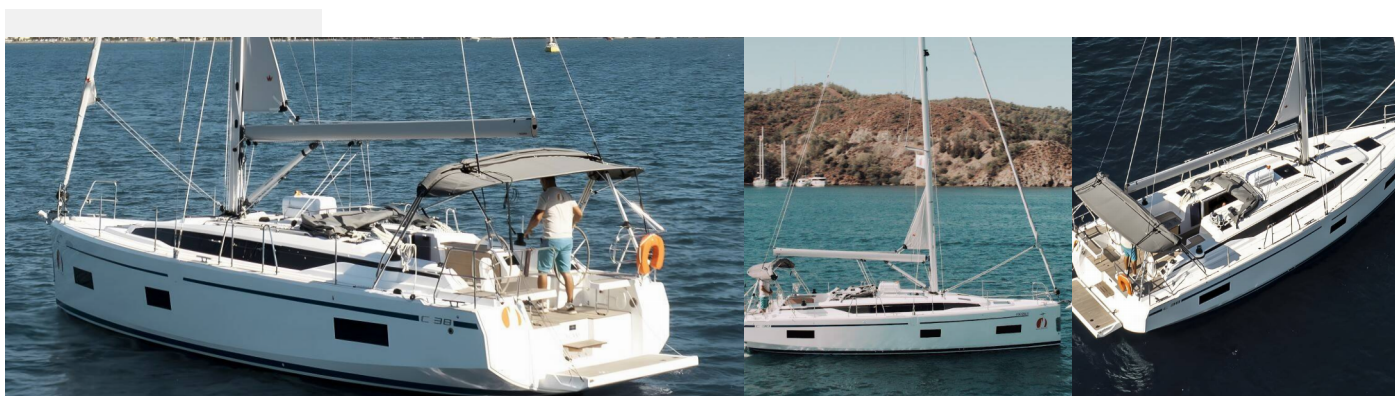

Plachty

Rodkick, Vinšňa

Pohodlie

Postelňa bielizeň, Uteráky, Vankúše, Vankúše do kokpitu

Zábava

Potápačská maska

CENA / TYŻDNE

16.05. - 23.05.2026 Rezervované	23.05. - 30.05.2026 Rezervované	30.05. - 06.06.2026 2.890 €	06.06. - 13.06.2026 3.190 €
13.06. - 20.06.2026 Na opcju	20.06. - 27.06.2026 2.233 € 3.190 €	27.06. - 04.07.2026 2.233 € 3.190 €	04.07. - 11.07.2026 2.233 € 3.190 €
11.07. - 18.07.2026 2.233 € 3.190 €	18.07. - 25.07.2026 2.233 € 3.190 €	25.07. - 01.08.2026 Rezervované	01.08. - 08.08.2026 Rezervované
08.08. - 15.08.2026 2.233 € 3.190 €	15.08. - 22.08.2026 Na opcju	22.08. - 29.08.2026 Rezervované	29.08. - 05.09.2026 2.373 € 3.390 €
05.09. - 12.09.2026 3.390 €	12.09. - 19.09.2026 3.390 €	19.09. - 26.09.2026 3.390 €	26.09. - 03.10.2026 3.390 €
03.10. - 10.10.2026 3.390 €	10.10. - 17.10.2026 3.390 €	17.10. - 24.10.2026 3.390 €	24.10. - 31.10.2026 3.390 €
31.10. - 07.11.2026 2.390 €	07.11. - 14.11.2026 2.390 €	14.11. - 21.11.2026 1.890 €	21.11. - 28.11.2026 1.890 €