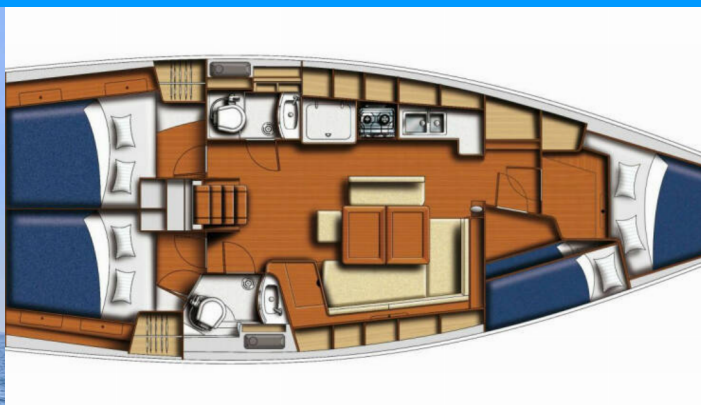

OCEANIS 43

Elena

Plachetnica Oceanis 43 „Elena“, postavená v roku 2008, kotví v Athens, Alimos marina, - Grécko. Jachta má 4 kajút, môže ubytovať 8 osôb a disponuje 2 toaletami/sprchami.

ŠPECIFIKÁCIE JACHTY

Rok Výroby

2008

Dĺžka

13.00 m

Kabíny

4

Lôžka

8