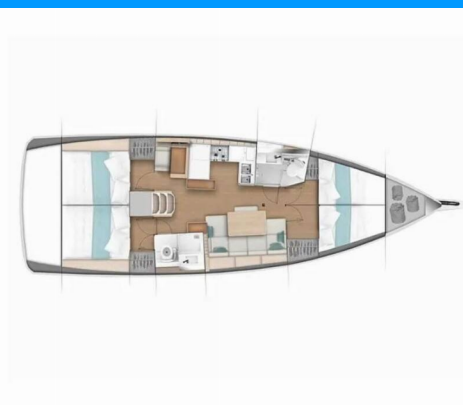

SUN ODYSSEY 440

Georgia

Plachetnica Sun Odyssey 440 „Georgia“, postavená v roku 2018, kotví v Corfu, Gouvia Marina, Korfu - Grécko. Jachta má 4 kajút, môže ubytovať 10 osôb a disponuje 2 toaletami/sprchami.

ŠPECIFIKÁCIE JACHTY

Základňa Prenájmu

Corfu, Gouvia Marina, Grécko

ID Jachty

6349

Značka

Jeanneau

Názov

Georgia

Rok Výroby

2018

Dĺžka

13.00 m

Kabíny

4

Lôžka

10

WC/Sprcha

2

ŠTANDARDNÉ VYBAVENIE JACHTY

Bezpečnosť

VHF rádio

Elektronika

Solárne panely, USB sockets

Interiér

Elektrické WC, Ventilátory v kabinách

Lodná kuchyňa

Chladnička, Rúra

Navigácia

Autopilot, Bow thruster, Depthsounder, GPS mapový plotter, Log / rýchlomer, Wind instrument/Anemometer

Paluba

Bimini, Nafukovací čln, Sprayhood, Stolik v kokpíte, Vonkajšia sprcha na korme

Plachty

Vinšňa

Zábava

CD prehrávač, Radio, USB, Bluetooth, Vonkajšie reproduktory