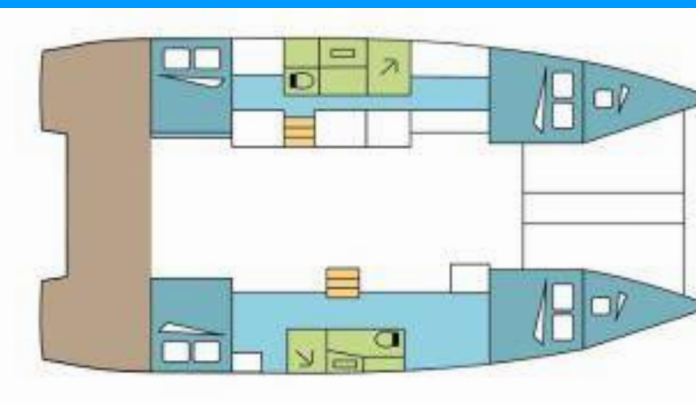

EXCESS 11

TWINKLING

Katamarán Excess 11 „TWINKLING“, postavená v roku 2024, kotví v Šibenik – Marina Zaton, - Chorvátsko . Jachta má 4 + 2 kajút, môže ubytovať 8 + 2 osôb a disponuje 2 toaletami/sprchami.