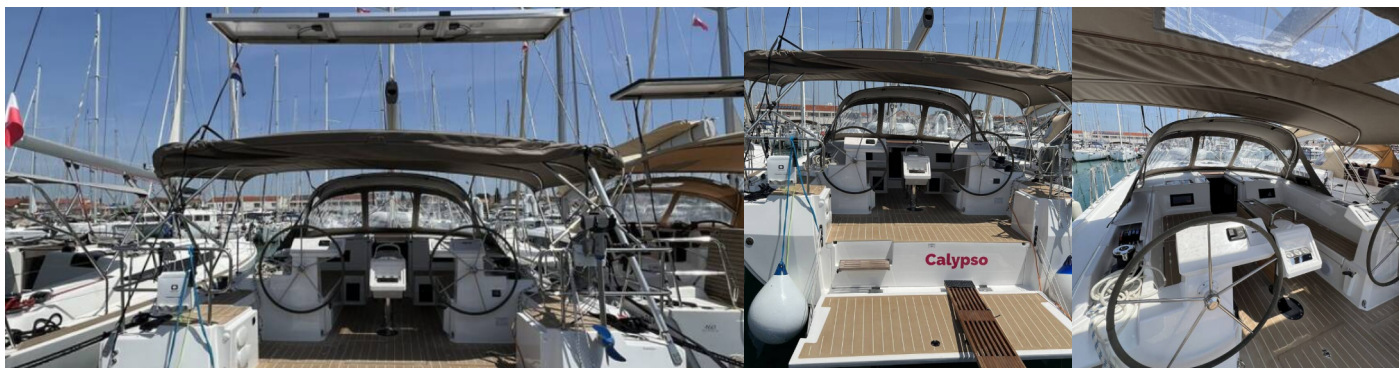

CENA / TYŻDNE

08.03. - 15.03.2025 1.582 € ~~2.260 €~~	15.03. - 22.03.2025 1.582 € ~~2.260 €~~	22.03. - 29.03.2025 1.582 € ~~2.260 €~~	29.03. - 05.04.2025 1.582 € ~~2.260 €~~
05.04. - 12.04.2025 Rezervované	12.04. - 19.04.2025 Rezervované	19.04. - 26.04.2025 1.736 € ~~2.480 €~~	27.04. - 03.05.2025 Rezervované
03.05. - 10.05.2025 1.925 € ~~2.750 €~~	10.05. - 17.05.2025 2.268 € ~~3.240 €~~	17.05. - 24.05.2025 2.268 € ~~3.240 €~~	24.05. - 31.05.2025 Rezervované
31.05. - 07.06.2025 Rezervované	07.06. - 14.06.2025 Rezervované	14.06. - 21.06.2025 Rezervované	21.06. - 28.06.2025 3.465 € ~~4.950 €~~
29.06. - 05.07.2025 Rezervované			

WEB

najachty.pl

TELEFÓN

+48 882 071 532

E-MAIL

biuro@najachty.pl

NAJACHTY

ul. Pi. Świętej Małgorzaty 1-2/42B, 58-100, Świdnica, Polska