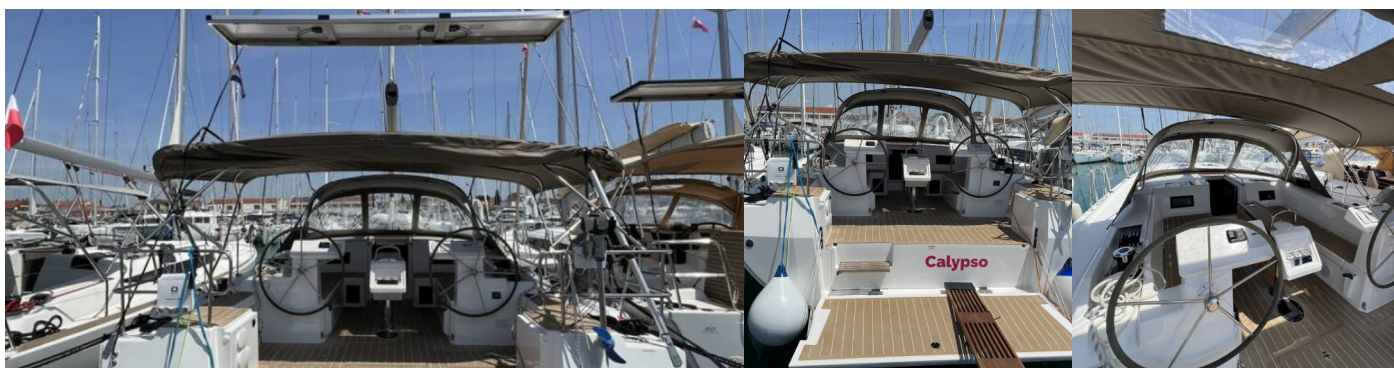

CENA / TYŻDNE

25.04. - 02.05.2026 Rezervované	02.05. - 09.05.2026 Rezervované	09.05. - 16.05.2026 Rezervované	20.05. - 27.05.2026 Rezervované
30.05. - 06.06.2026 Rezervované	06.06. - 13.06.2026 Na opcju	13.06. - 20.06.2026 3.106 € ~~4.730 €~~	20.06. - 27.06.2026 Na opcju
27.06. - 04.07.2026 Rezervované	04.07. - 11.07.2026 3.716 € ~~5.660 €~~	11.07. - 18.07.2026 3.716 € ~~5.660 €~~	18.07. - 25.07.2026 3.716 € ~~5.660 €~~
25.07. - 01.08.2026 Rezervované	01.08. - 08.08.2026 Rezervované	08.08. - 15.08.2026 3.716 € ~~5.660 €~~	15.08. - 22.08.2026 3.716 € ~~5.660 €~~
23.08. - 29.08.2026 Rezervované	29.08. - 05.09.2026 Rezervované	05.09. - 12.09.2026 Rezervované	12.09. - 19.09.2026 Rezervované
19.09. - 23.09.2026 Rezervované	26.09. - 03.10.2026 Rezervované	03.10. - 06.10.2026 Rezervované	10.10. - 17.10.2026 1.484 € ~~2.260 €~~
17.10. - 24.10.2026 1.484 € ~~2.260 €~~	24.10. - 31.10.2026 1.484 € ~~2.260 €~~	31.10. - 07.11.2026 1.484 € ~~2.260 €~~	

WEB

najachty.pl

TELEFÓN

+48 882 071 532

E-MAIL

biuro@najachty.pl

NAJACHTY

ul. Pi. Świętej Małgorzaty 1-2/42B, 58-100, Świdnica, Polska