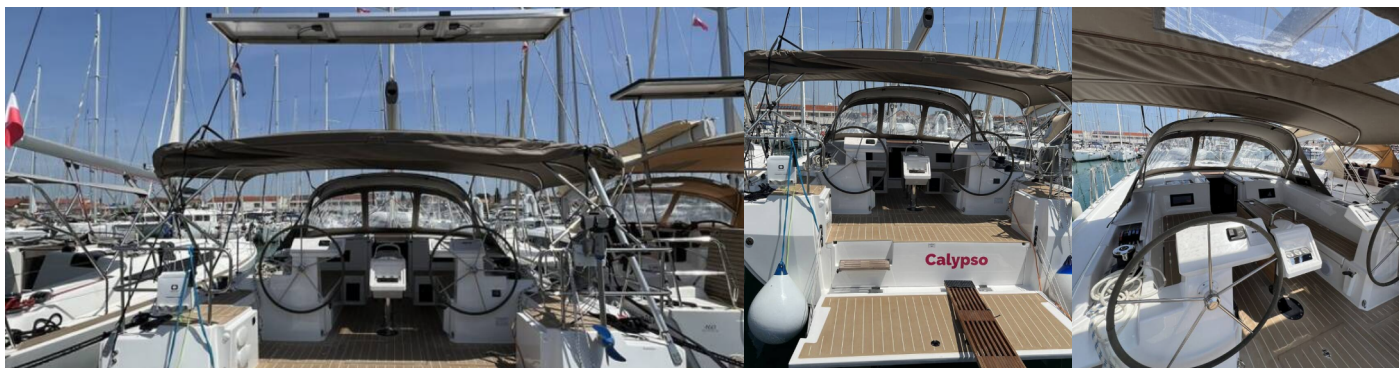

CENA / TYŻDNE

07.11. - 14.11.2026

2.147 € ~~2.260 €~~

14.11. - 21.11.2026

2.147 € ~~2.260 €~~

21.11. - 28.11.2026

2.147 € ~~2.260 €~~

28.11. - 05.12.2026

2.147 € ~~2.260 €~~

05.12. - 12.12.2026

2.147 € ~~2.260 €~~

12.12. - 19.12.2026

2.260 €

19.12. - 26.12.2026

2.260 €

WEB

najachty.pl

TELEFÓN

+48 882 071 532

E-MAIL

biuro@najachty.pl

NAJACHTY

ul. Pi. Świętej Małgorzaty 1-2/42B, 58-100, Świdnica, Polska