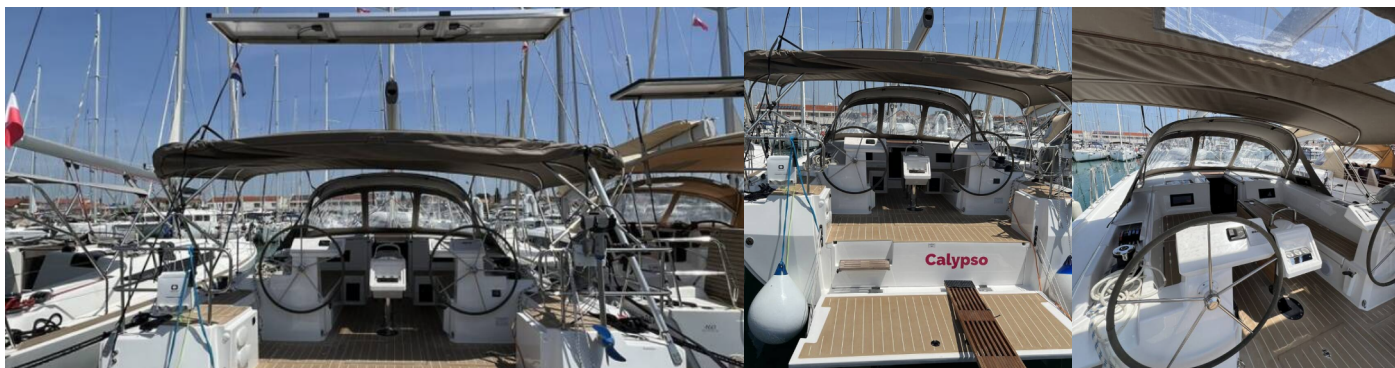

CENA / TYŻDNE

07.11. - 14.11.2026

2.147 € ~~2.260 €~~

14.11. - 21.11.2026

2.147 € ~~2.260 €~~

21.11. - 28.11.2026

2.147 € ~~2.260 €~~

28.11. - 05.12.2026

2.147 € ~~2.260 €~~

05.12. - 12.12.2026

2.147 € ~~2.260 €~~

12.12. - 19.12.2026

2.260 €

19.12. - 26.12.2026

2.260 €

WEB

najachty.pl

TELEFÓN

+48 882 071 532

E-MAIL

biuro@najachty.pl

NAJACHTY

ul. Pi. Świętej Małgorzaty 1-2/42B, 58-100, Świdnica, Polska