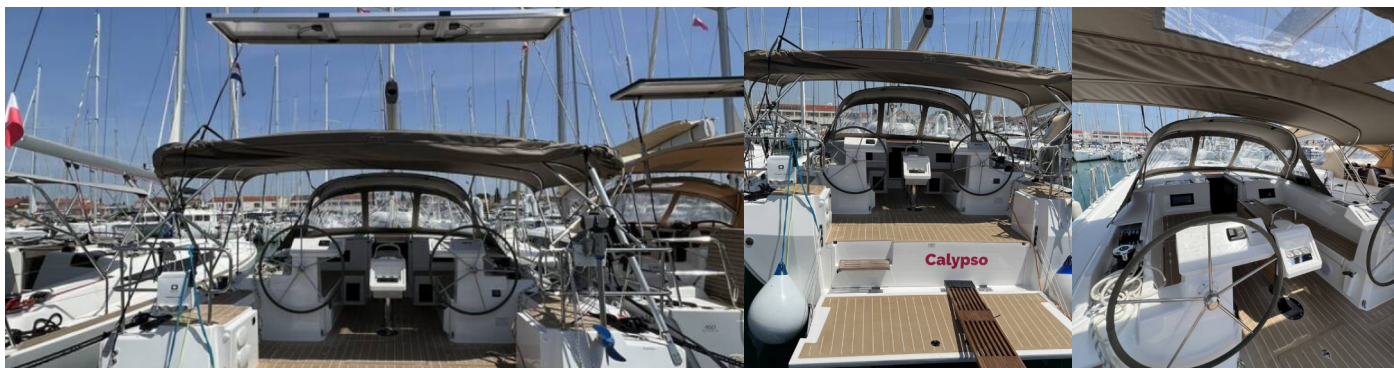

CENA / TYŻDNE

05.07. - 12.07.2025 3.962 € ~~5.660 €~~	12.07. - 19.07.2025 3.962 € ~~5.660 €~~	19.07. - 26.07.2025 3.962 € ~~5.660 €~~	26.07. - 02.08.2025 Rezervované
02.08. - 09.08.2025 3.962 € ~~5.660 €~~	09.08. - 16.08.2025 3.962 € ~~5.660 €~~	16.08. - 23.08.2025 3.962 € ~~5.660 €~~	23.08. - 30.08.2025 3.738 € ~~5.340 €~~
30.08. - 06.09.2025 3.352 € ~~4.940 €~~	06.09. - 13.09.2025 3.588 € ~~4.600 €~~	13.09. - 20.09.2025 3.385 € ~~4.340 €~~	20.09. - 27.09.2025 2.512 € ~~3.220 €~~
27.09. - 04.10.2025 2.512 € ~~3.220 €~~	04.10. - 11.10.2025 Na opcju	11.10. - 18.10.2025 1.763 € ~~2.260 €~~	18.10. - 25.10.2025 1.763 € ~~2.260 €~~
25.10. - 01.11.2025 1.763 € ~~2.260 €~~	01.11. - 08.11.2025 1.763 € ~~2.260 €~~	08.11. - 15.11.2025 2.260 €	15.11. - 22.11.2025 2.260 €
22.11. - 29.11.2025 2.260 €	29.11. - 06.12.2025 2.260 €	06.12. - 13.12.2025 2.260 €	13.12. - 20.12.2025 2.260 €
20.12. - 27.12.2025 2.260 €			

WEB

najachty.pl

TELEFÓN

+48 882 071 532

E-MAIL

biuro@najachty.pl

NAJACHTY

ul. Pi. Świętej Małgorzaty 1-2/42B, 58-100, Świdnica, Polsko