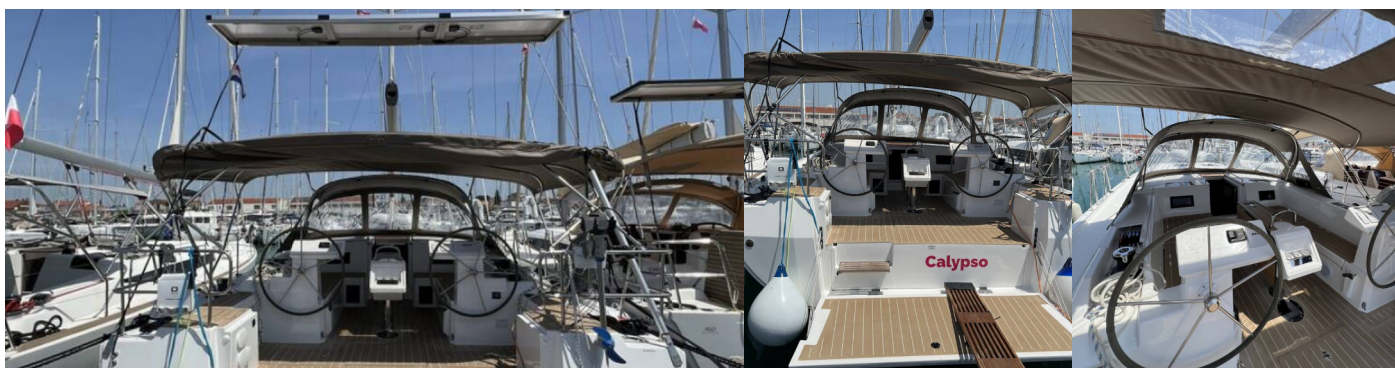

CENA / TYŻDNE

25.04. - 02.05.2026 Rezervované	02.05. - 09.05.2026 Rezervované	09.05. - 16.05.2026 Rezervované	20.05. - 27.05.2026 Rezervované
30.05. - 06.06.2026 Rezervované	06.06. - 13.06.2026 Na opcju	13.06. - 20.06.2026 3.106 € ~~4.730 €~~	20.06. - 27.06.2026 Na opcju
27.06. - 04.07.2026 Rezervované	04.07. - 11.07.2026 3.716 € ~~5.660 €~~	11.07. - 18.07.2026 3.716 € ~~5.660 €~~	18.07. - 25.07.2026 3.716 € ~~5.660 €~~
25.07. - 01.08.2026 Rezervované	01.08. - 08.08.2026 Rezervované	08.08. - 15.08.2026 3.716 € ~~5.660 €~~	15.08. - 22.08.2026 3.716 € ~~5.660 €~~
23.08. - 29.08.2026 Rezervované	29.08. - 05.09.2026 Rezervované	05.09. - 12.09.2026 Rezervované	12.09. - 19.09.2026 Rezervované
19.09. - 23.09.2026 Rezervované	26.09. - 03.10.2026 Rezervované	03.10. - 06.10.2026 Rezervované	10.10. - 17.10.2026 1.484 € ~~2.260 €~~
17.10. - 24.10.2026 1.484 € ~~2.260 €~~	24.10. - 31.10.2026 1.484 € ~~2.260 €~~	31.10. - 07.11.2026 1.484 € ~~2.260 €~~	

WEB

najachty.pl

TELEFÓN

+48 882 071 532

E-MAIL

biuro@najachty.pl

NAJACHTY

ul. Pi. Świętej Małgorzaty 1-2/42B, 58-100, Świdnica, Polska