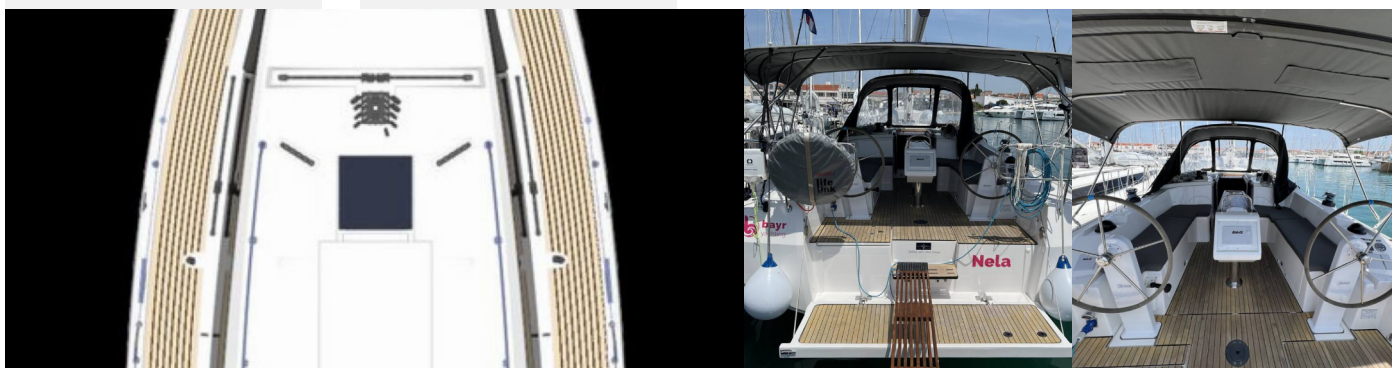

CENA / TYŻDNE

16.05. - 23.05.2026 Rezervované	23.05. - 30.05.2026 2.309 € ~~3.420 €~~	30.05. - 06.06.2026 Rezervované	06.06. - 10.06.2026 Rezervované
12.06. - 13.06.2026 Rezervované	13.06. - 16.06.2026 Rezervované	17.06. - 20.06.2026 Rezervované	20.06. - 27.06.2026 Rezervované
27.06. - 04.07.2026 2.970 € ~~4.400 €~~	04.07. - 11.07.2026 Rezervované	11.07. - 18.07.2026 3.031 € ~~4.490 €~~	18.07. - 25.07.2026 3.105 € ~~4.600 €~~
25.07. - 01.08.2026 3.193 € ~~4.730 €~~	01.08. - 08.08.2026 Rezervované	08.08. - 15.08.2026 3.031 € ~~4.490 €~~	15.08. - 22.08.2026 2.990 € ~~4.430 €~~
22.08. - 29.08.2026 Rezervované	02.09. - 12.09.2026 Rezervované	12.09. - 19.09.2026 2.228 € ~~3.300 €~~	19.09. - 26.09.2026 1.917 € ~~2.840 €~~
26.09. - 03.10.2026 Rezervované	06.10. - 10.10.2026 Rezervované	10.10. - 17.10.2026 1.431 € ~~2.120 €~~	17.10. - 24.10.2026 1.431 € ~~2.120 €~~
24.10. - 31.10.2026 1.431 € ~~2.120 €~~	31.10. - 07.11.2026 1.431 € ~~2.120 €~~	07.11. - 14.11.2026 1.908 € ~~2.120 €~~	14.11. - 21.11.2026 1.908 € ~~2.120 €~~

WEB

najachty.pl

TELEFÓN

+48 882 071 532

E-MAIL

biuro@najachty.pl

NAJACHTY

ul. Pi. Świętej Małgorzaty 1-2/42B, 58-100, Świdnica, Polska