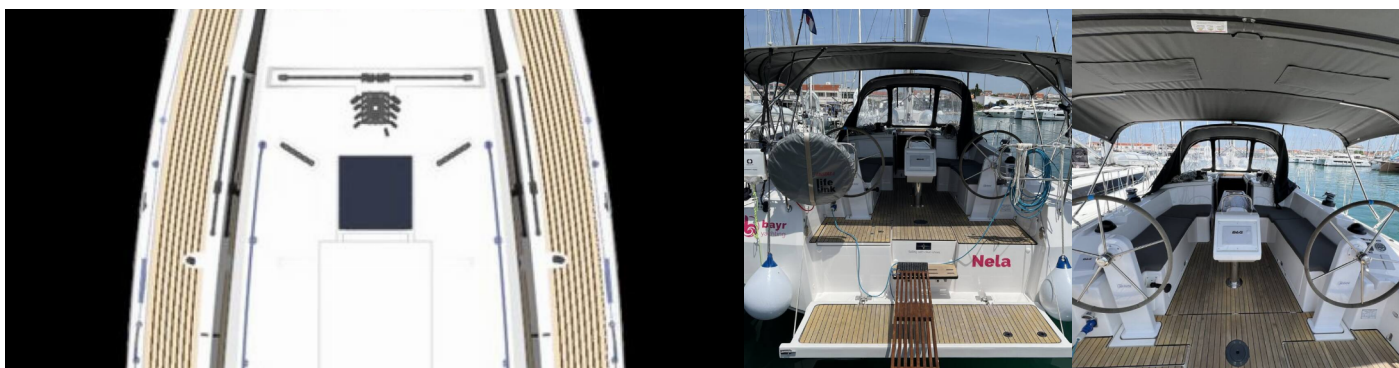

CENA / TYŻDNE

05.12. - 12.12.2026

2.120 €

12.12. - 19.12.2026

2.120 €

19.12. - 26.12.2026

2.120 €

WEB

najachty.pl

TELEFÓN

+48 882 071 532

E-MAIL

biuro@najachty.pl

NAJACHTY

ul. Pi. Świętej Małgorzaty 1-2/42B, 58-100, Świdnica, Polsko