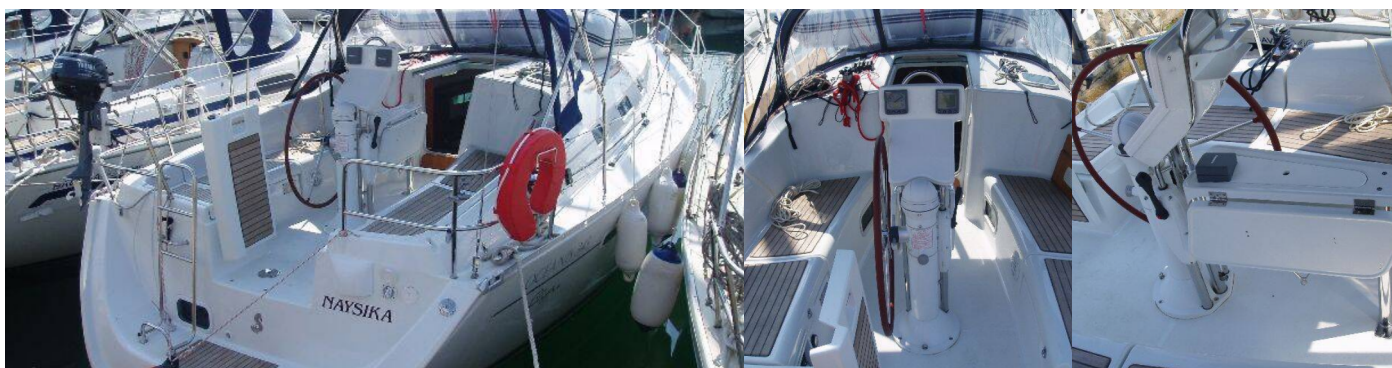

CENA / TYŻDNE

25.04. - 02.05.2026 1.102 € ~~1.450 €~~	02.05. - 09.05.2026 Rezervované	09.05. - 16.05.2026 Rezervované	16.05. - 23.05.2026 1.102 € ~~1.450 €~~
23.05. - 30.05.2026 1.665 € ~~1.850 €~~	30.05. - 06.06.2026 Rezervované	06.06. - 13.06.2026 Rezervované	13.06. - 27.06.2026 Rezervované
27.06. - 04.07.2026 Rezervované	04.07. - 11.07.2026 1.760 € ~~2.200 €~~	11.07. - 18.07.2026 1.760 € ~~2.200 €~~	18.07. - 25.07.2026 1.760 € ~~2.200 €~~
25.07. - 01.08.2026 Rezervované	01.08. - 15.08.2026 Rezervované	15.08. - 22.08.2026 2.000 € ~~2.500 €~~	22.08. - 29.08.2026 1.760 € ~~2.200 €~~
29.08. - 05.09.2026 1.980 € ~~2.200 €~~	05.09. - 12.09.2026 Rezervované	12.09. - 19.09.2026 1.980 € ~~2.200 €~~	19.09. - 03.10.2026 Rezervované
03.10. - 10.10.2026 Rezervované	10.10. - 17.10.2026 1.350 € ~~1.500 €~~	17.10. - 24.10.2026 Rezervované	24.10. - 31.10.2026 1.125 € ~~1.250 €~~
31.10. - 07.11.2026 1.125 € ~~1.250 €~~			

WEB

najachty.pl

TELEFÓN

+48 882 071 532

E-MAIL

biuro@najachty.pl

NAJACHTY

ul. Pi. Świętej Małgorzaty 1-2/42B, 58-100, Świdnica, Polsko