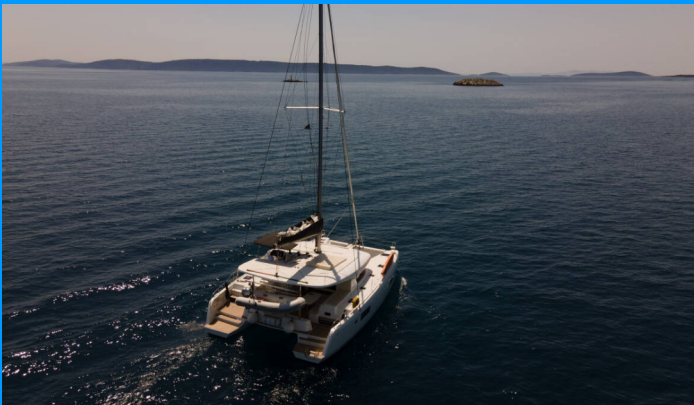

LAGOON 42

Jasmine

Katamarán Lagoon 42 „Jasmine“, postavená v roku 2019, kotví v Trogir, Marina Trogir (ex.SCT), Trogir - Chorvátsko . Jachta má 4 + 2 kajút, môže ubytovať 8 + 2 + 2 osôb a disponuje 4 + 1 toaletami/sprchami.

ŠPECIFIKÁCIE JACHTY

Základňa Prenájmu

**Trogir, Marina Trogir (ex.SCT),
Chorvátsko**

ID Jachty

6311

Značka

Lagoon-Bénéteau

Názov