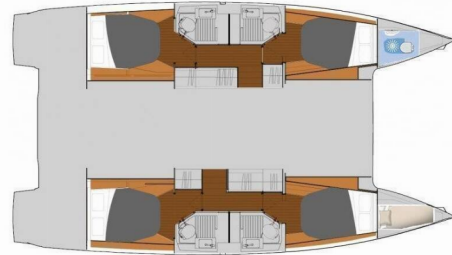

FONTAINE PAJOT ASTREA 42

Fortunata

Katamarán Fountaine Pajot Astrea 42 „Fortunata“, postavená v roku 2023, kotví v BVI, Tortola, Ritter House Marina, - Britské Panenské ostrovy . Jachta má 4 + 1 kajút, môže ubytovať 8 + 1 osôb a disponuje 4 toaletami/sprchami.

ŠPECIFIKÁCIE JACHTY

Základňa Prenájmu

**BVI, Tortola, Ritter House Marina,
Britské Panenské ostrovy**

ID Jachty

6297

Značka

Fountaine Pajot

Názov

Fortunata

Rok Výroby

2023

Dĺžka

12.58 m

Kabíny

4 + 1

Lôžka

8 + 1

WC/Sprcha

4

ŠTANDARDNÉ VYBAVENIE JACHTY

Bezpečnosť

Odpadová vodná nádrž

Elektronika

110V zásuvka, Generátor, Invertor (2000W), Klimatizácia

Interiér

Elektrické WC

Lodná kuchyňa

Chladnička (12V 144L 2 Drawers), Mraznička (12V 90L), Rúra (3 Burner Stove)

Navigácia

Autopilot (Garmin), GPS mapový plotter (2 x Multi GMI20, GPS 7410), Helm station (Raised Helm)

Paluba

Bimini (Hardtop/Soft over Helm), Chladnička v kokpíte, Davít (Hydraulic Platform), Elektrický kotevný vrátok, Grill/Barbecue/Plancha (Propane/HW), Nafukovací čln s príviesným motorom (3m 9.8HP), Vonkajšia sprcha na korme

Plachty

Elektrické navijaky/višne

Zábava

Fusion radio (+ Bluetooth), TV (Flat Screen)