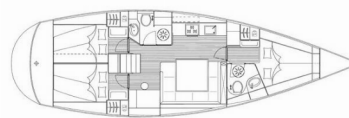

BAVARIA 43 CRUISER

Constantina

Plachetnica Bavaria 43 Cruiser „Constantina“, postavená v roku 2009, kotví v Kos, Kos Marina, – Grécko. Jachta má 3 kajút, môže ubytovať 6 + 2 osôb a disponuje 2 toaletami/sprchami.

Constantina

Rok Výroby

2009

Dĺžka

13.10 m

Kabíny

3

Lôžka