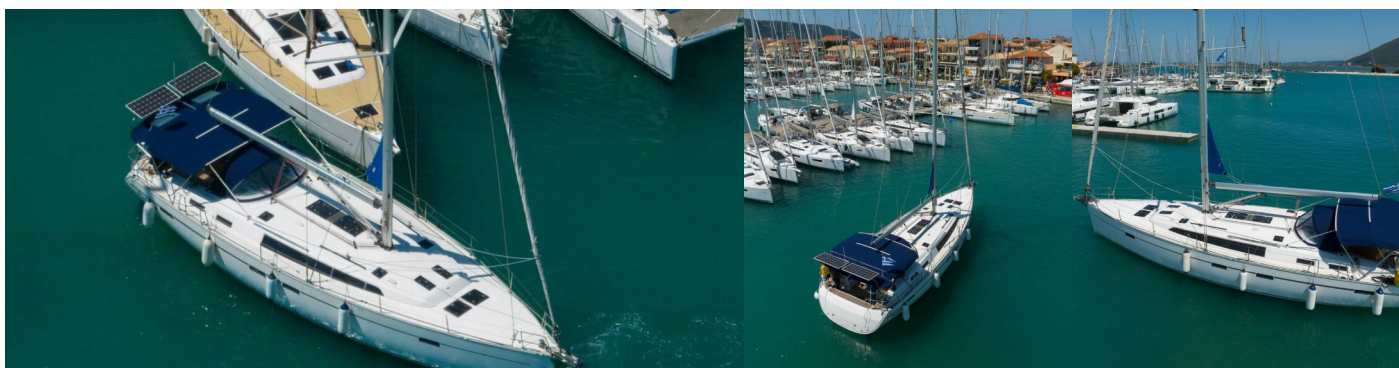

CENA / TYŻDNE

05.12. - 12.12.2026

2.830 €

12.12. - 19.12.2026

2.830 €

19.12. - 26.12.2026

2.830 €

26.12. - 02.01.2027

2.830 €

WEB

najachty.pl

TELEFÓN

+48 882 071 532

E-MAIL

biuro@najachty.pl

NAJACHTY

ul. Pi. Świętej Małgorzaty 1-2/42B, 58-100, Świdnica, Polsko