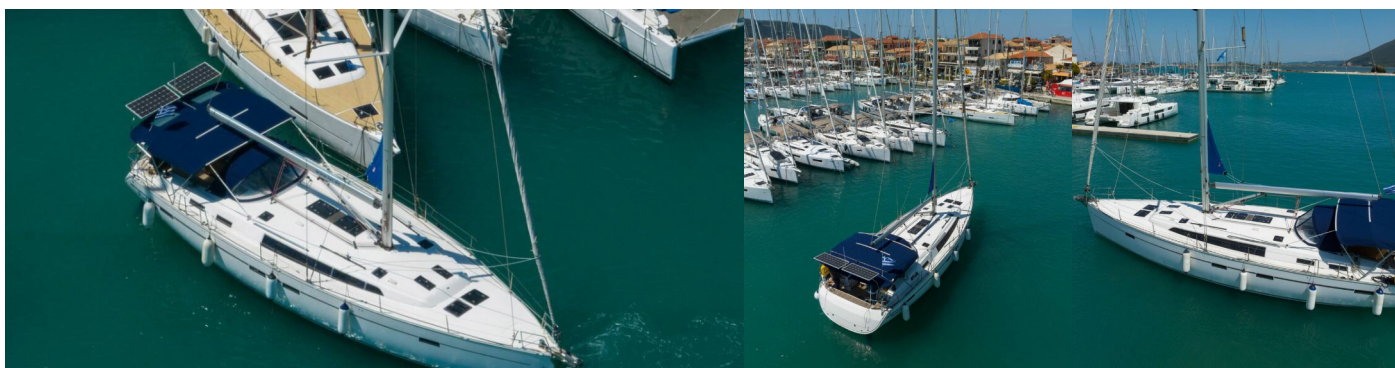

CENA / TYŻDNE

16.05. - 23.05.2026 4.050 €	23.05. - 30.05.2026 4.580 €	30.05. - 06.06.2026 Rezervované	06.06. - 13.06.2026 Rezervované
13.06. - 20.06.2026 Rezervované	20.06. - 27.06.2026 4.580 €	27.06. - 04.07.2026 Rezervované	04.07. - 11.07.2026 4.410 € ~~4.900 €~~
11.07. - 18.07.2026 4.410 € ~~4.900 €~~	18.07. - 25.07.2026 4.410 € ~~4.900 €~~	25.07. - 01.08.2026 4.410 € ~~4.900 €~~	01.08. - 08.08.2026 Rezervované
08.08. - 15.08.2026 4.410 € ~~4.900 €~~	15.08. - 22.08.2026 4.410 € ~~4.900 €~~	22.08. - 29.08.2026 4.410 € ~~4.900 €~~	29.08. - 05.09.2026 Rezervované
05.09. - 12.09.2026 Rezervované	12.09. - 19.09.2026 Rezervované	19.09. - 26.09.2026 4.580 €	26.09. - 10.10.2026 Rezervované
10.10. - 17.10.2026 Rezervované	17.10. - 24.10.2026 2.830 €	24.10. - 31.10.2026 2.830 €	31.10. - 07.11.2026 2.830 €
07.11. - 14.11.2026 2.830 €	14.11. - 21.11.2026 2.830 €	21.11. - 28.11.2026 2.830 €	28.11. - 05.12.2026 2.830 €

WEB

najachty.pl

TELEFÓN

+48 882 071 532

E-MAIL

biuro@najachty.pl

NAJACHTY

ul. Pi. Świętej Małgorzaty 1-2/42B, 58-100, Świdnica, Polska