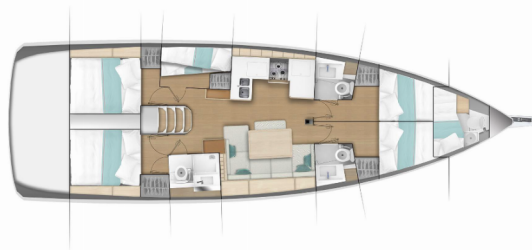

SUN ODYSSEY 490

Maria

Plachetnica Sun Odyssey 490 „Maria“, postavená v roku 2019, kotví v Lefkas main port, Lefkas - Grécko. Jachta má 5 + 1 kajút, môže ubytovať 10 + 1 + 1 osôb a disponuje 4 toaletami/sprchami.

ŠPECIFIKÁCIE JACHTY

Základňa Prenájmu

Lefkas main port, Grécko

ID Jachty

6282

Značka

Jeanneau

Názov

Maria

Rok Výroby

2019

Dĺžka

14.42 m

Kabíny

5 + 1

Lôžka

10 + 1 + 1

WC/Sprcha

4

ŠTANDARDNÉ VYBAVENIE JACHTY

Bezpečnosť	Flashlight, Hasiaci prístroj, Hmlový roh, Lekárnička, Odpadová vodná nádrž, Sada náradia, Samonafukovacia vesta, Tiesňový box so svetlicami, Veslá (Pádlá), VHF rádio, Záchranný čln
Dodatočné	Flag
Elektronika	Solárne panely, Stanica DSC
Lodná kuchyňa	Chladnička, Coffee pot, Kuchynské náčinie (kuchynské zariadenie, príbory), Plynové fľaše, Rúra, Rúra, Rýchlovarná kanvica
Navigácia	AIS, Bow thruster, Echolot/Hĺbkomer, GPS mapový plotter - kokpit (Raymarine 9" Axiom), Kompas, Kompletne navigačné vybavenie, Log, Navigačné (námorné) mapy a námorné príručky, Radarový odrážač, Ručný kompas, Windex, Zoznam majákov
Paluba	Bimini, Elektrický kotevný vrátok, Fendre, Hadica na vodu, Kanister na vodu, Kotva s reťazou (Rocna 20kg, 70m), Kúpací rebrík, Lievik na palivo, Muringový hák, Nafukovací čln, Palubná kefa, Round/globular fender, Sprayhood, Stolič v kokpíte, Súprava pre opravu nafukovacieho člna, Vonkajšia sprcha na korme, Vyvážovacie laná (1 x 30 m, 3 x 15 m)
Pohodlie	Obliečky, Postelhá bielizeň a uteráky, Prikrývky, Uteráky, Vankúše
Zábava	Rádio CD prehrávač, Vnútorne reproduktory, Vonkajšie reproduktory