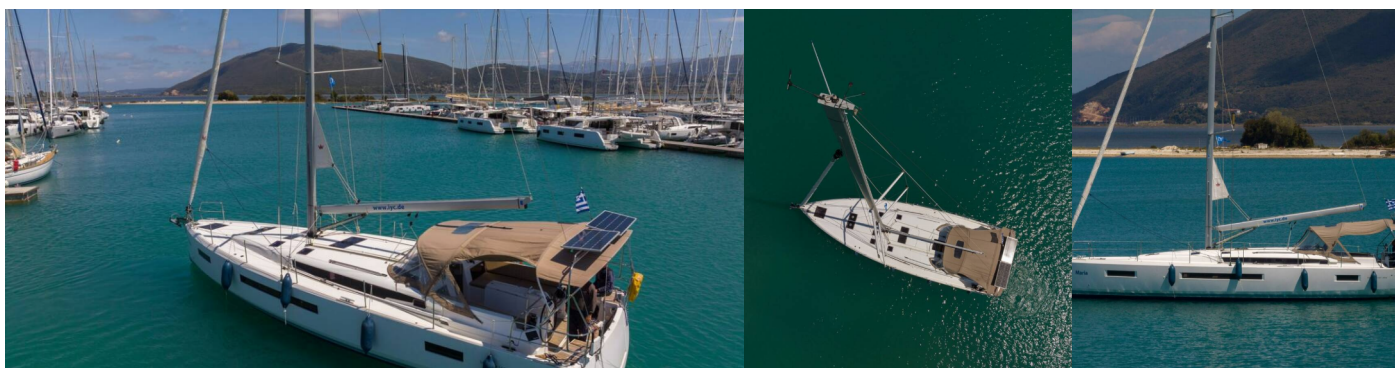

CENA / TYŻDNE

07.11. - 14.11.2026

3.050 €

14.11. - 21.11.2026

3.050 €

21.11. - 28.11.2026

3.050 €

28.11. - 05.12.2026

3.050 €

05.12. - 12.12.2026

3.050 €

12.12. - 19.12.2026

3.050 €

19.12. - 26.12.2026

3.050 €

WEB

najachty.pl

TELEFÓN

+48 882 071 532

E-MAIL

biuro@najachty.pl

NAJACHTY

ul. Pi. Świętej Małgorzaty 1-2/42B, 58-100, Świdnica, Polsko