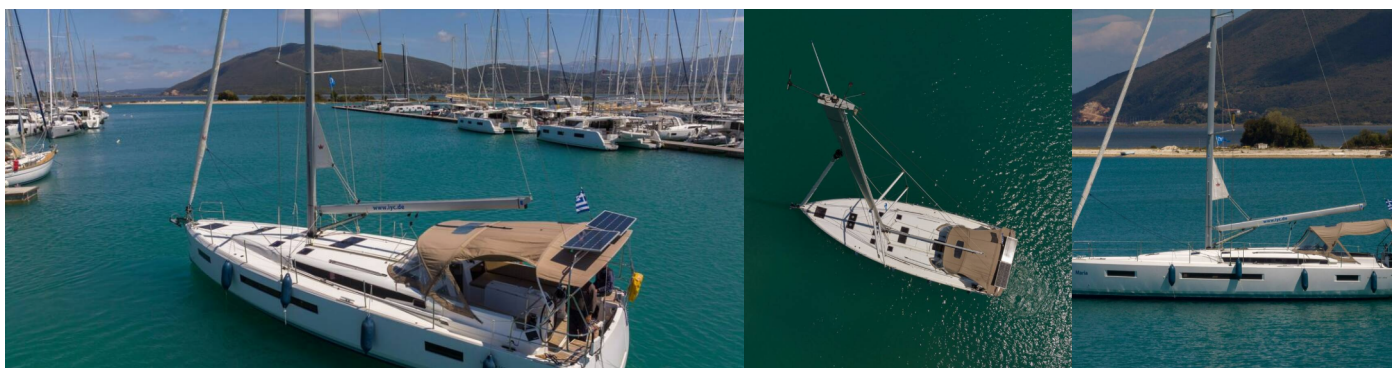

CENA / TYŻDNE

23.05. - 30.05.2026 4.890 €	30.05. - 06.06.2026 4.890 €	06.06. - 13.06.2026 Rezervované	13.06. - 11.07.2026 Rezervované
11.07. - 18.07.2026 4.698 € ~~5.220 €~~	18.07. - 25.07.2026 Rezervované	25.07. - 08.08.2026 Rezervované	08.08. - 15.08.2026 Rezervované
15.08. - 22.08.2026 Rezervované	22.08. - 29.08.2026 4.698 € ~~5.220 €~~	29.08. - 05.09.2026 Rezervované	05.09. - 12.09.2026 Rezervované
12.09. - 19.09.2026 Rezervované	19.09. - 26.09.2026 Rezervované	26.09. - 03.10.2026 Rezervované	03.10. - 10.10.2026 Rezervované
10.10. - 17.10.2026 Rezervované	17.10. - 24.10.2026 Rezervované	24.10. - 31.10.2026 3.050 €	31.10. - 07.11.2026 3.050 €
07.11. - 14.11.2026 3.050 €	14.11. - 21.11.2026 3.050 €	21.11. - 28.11.2026 3.050 €	28.11. - 05.12.2026 3.050 €

WEB

najachty.pl

TELEFÓN

+48 882 071 532

E-MAIL

biuro@najachty.pl

NAJACHTY

ul. Pi. Świętej Małgorzaty 1-2/42B, 58-100, Świdnica, Polsko