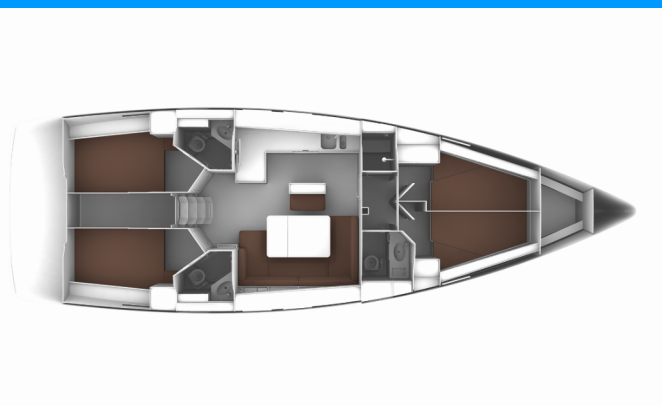

# BAVARIA CRUISER 46

Simba

Plachetnica Bavaria Cruiser 46 „Simba“, postavená v roku 2016, kotví v Fethiye, Ece Saray Marina Resort, - Turecko. Jachta má 4 kajút, môže ubytovať 8 osôb a disponuje 3 toaletami/sprchami.

**Simba**

Rok Výroby

**2016**

Dĺžka

**14.27 m**

Kabíny

**4**

Lôžka