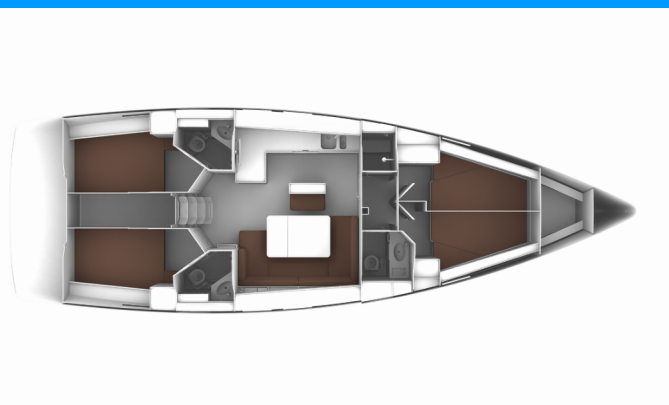

BAVARIA CRUISER 46

Simba

Plachetnica Bavaria Cruiser 46 „Simba“, postavená v roku 2016, kotví v Fethiye, Ece Saray Marina Resort, - Turecko. Jachta má 4 kajút, môže ubytovať 8 osôb a disponuje 3 toaletami/sprchami.

Simba

Rok Výroby

2016

Dĺžka

14.27 m

Kabíny

4

Lôžka