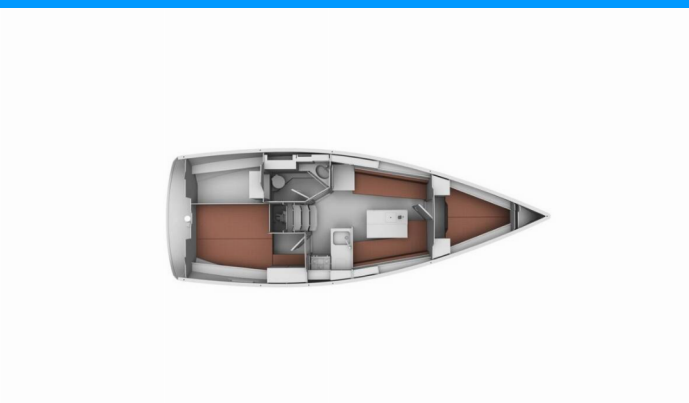

BAVARIA CRUISER 32

Anemos

Plachetnica Bavaria Cruiser 32 „Anemos“, postavená v roku 2011, kotví v Lefkas main port, Lefkas - Grécko. Jachta má 2 kajút, môže ubytovať 4 + 1 osôb a disponuje 1 toaletami/sprchami.

ŠPECIFIKÁCIE JACHTY

Základňa Prenájmu

Lefkas main port, Grécko

ID Jachty

6266

Značka

Bavaria Yachtbau

Názov

Anemos

Rok Výroby

2011

Dĺžka

9.99 m

Kabíny

2

Lôžka