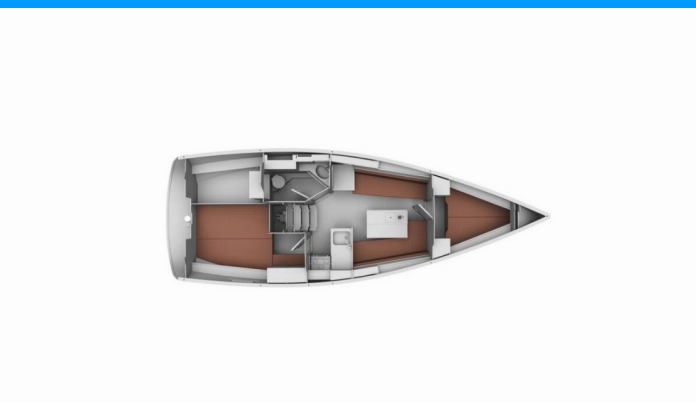

BAVARIA CRUISER 32

Anemos

Plachetnica Bavaria Cruiser 32 „Anemos“, postavená v roku 2011, kotví v Lefkas main port, Lefkas - Grécko. Jachta má 2 kajút, môže ubytovať 4 + 1 osôb a disponuje 1 toaletami/sprchami.

ŠPECIFIKÁCIE JACHTY

Základňa Prenájmu

Lefkas main port, Grécko

ID Jachty

6266

Značka

Bavaria Yachtbau

Názov

Anemos

Rok Výroby

2011

Dĺžka

9.99 m

Kabíny

2

Lôžka