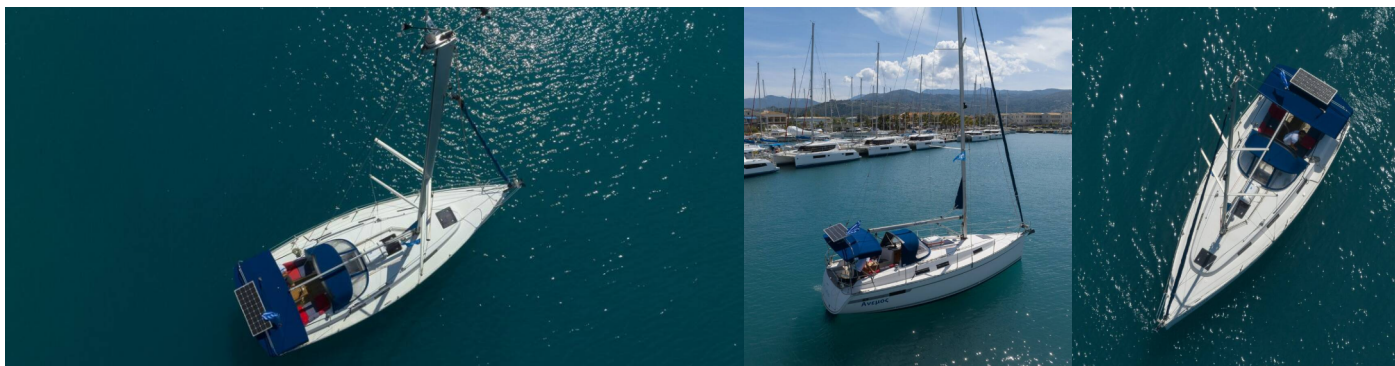

CENA / TYŻDNE

25.04. - 13.06.2026 Rezervované	13.06. - 20.06.2026 Rezervované	20.06. - 27.06.2026 Rezervované	27.06. - 04.07.2026 Rezervované
04.07. - 11.07.2026 1.737 € ~~1.930 €~~	11.07. - 18.07.2026 Rezervované	18.07. - 25.07.2026 Rezervované	25.07. - 01.08.2026 Rezervované
01.08. - 08.08.2026 Rezervované	08.08. - 22.08.2026 Rezervované	22.08. - 29.08.2026 1.737 € ~~1.930 €~~	29.08. - 26.09.2026 Rezervované
26.09. - 03.10.2026 1.640 €	03.10. - 17.10.2026 Rezervované	17.10. - 24.10.2026 Rezervované	24.10. - 31.10.2026 1.150 €
31.10. - 07.11.2026 1.150 €			

WEB

najachty.pl

TELEFÓN

+48 882 071 532

E-MAIL

biuro@najachty.pl

NAJACHTY

ul. Pi. Świętej Małgorzaty 1-2/42B, 58-100, Świdnica, Polsko